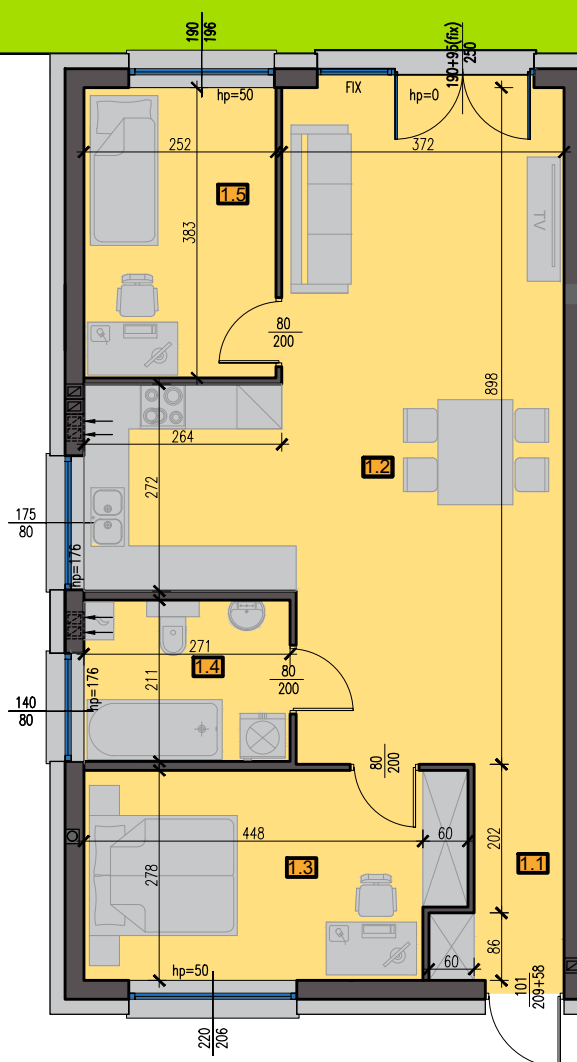

APARTAMENT 151/1

72,80 m²

PARTER

Pow. ogródka
155 m²

ZESTAWIENIE POMIESZCZEŃ PARTER

NR	NAZWA POMIESZCZENIA	pow. [m ²]
1.1	Wiatrołap	1,51
1.2	Salon z aneksem kuchennym	42,49
1.3	Pokój	13,43
1.4	Łazienka	5,72
1.5	Pokój	9,65
SUMA:		72,80 m²

WYMIARY ORAZ POWIERZCHNIE MOGĄ ULEC NIEWIELKIEJ ZMIANIE PO WYKOŃCZENIU POMIESZCZEŃ. DOKŁADNE WYMIARY PO INWENTARYZACJI POWYKONAWCZEJ.