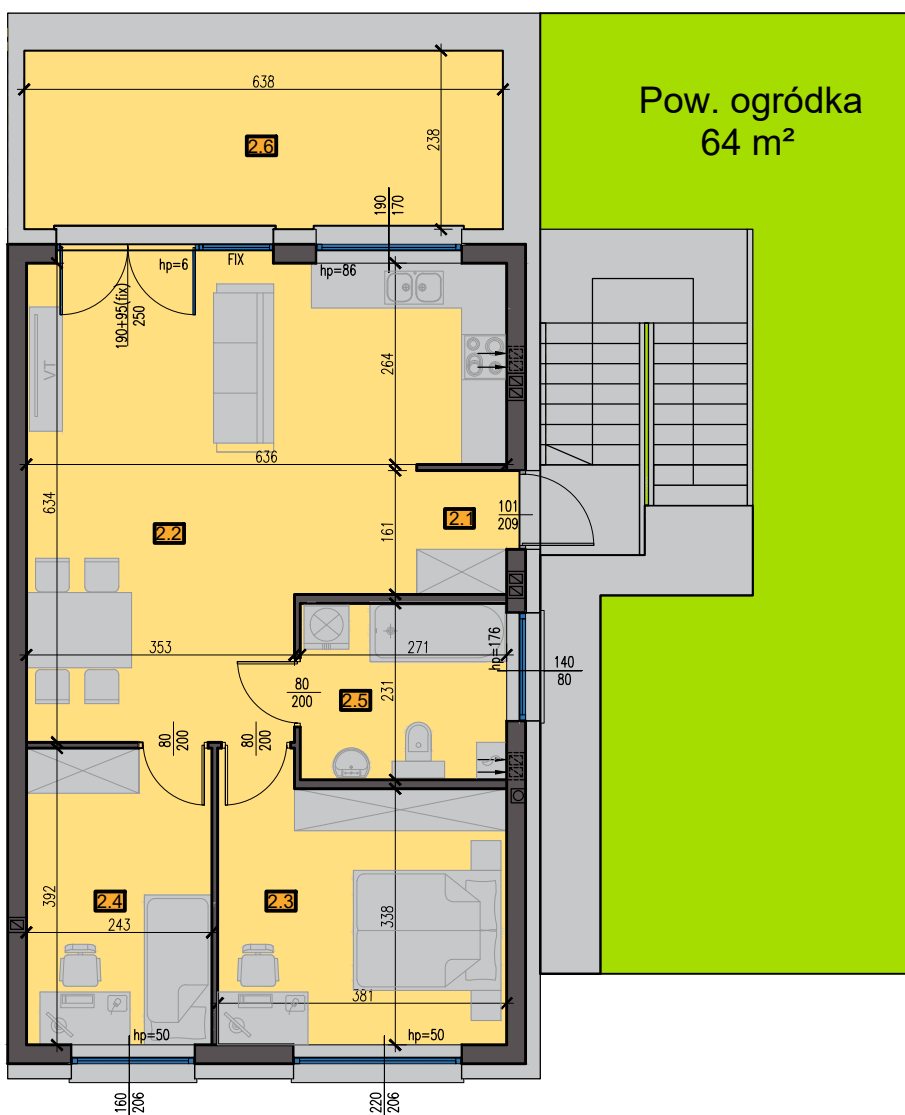

APARTAMENT 149/2

63,80 m²

I PIĘTRO

ZESTAWIENIE POWIERZCHNI PIĘTRO

Nr	NAZWA POMIESZCZENIA	Pow. [m ²]
2.1	Wiatrołap	1,90
2.2	Salon z aneksem kuchennym	32,74
2.3	Pokój	9,51
2.4	Pokój	13,39
2.5	Łazienka	6,26
SUMA: 63,80 m²		
2.6	Taras	15,10

WYMIARY ORAZ POWIERZCHNIE MOGĄ ULEĆ NIEWIELKIEJ ZMIANIE PO WYKOŃCZENIU POMIESZCZEŃ. DOKŁADNE WYMIARY PO INWENTARYZACJI POWYKONAWCZEJ.