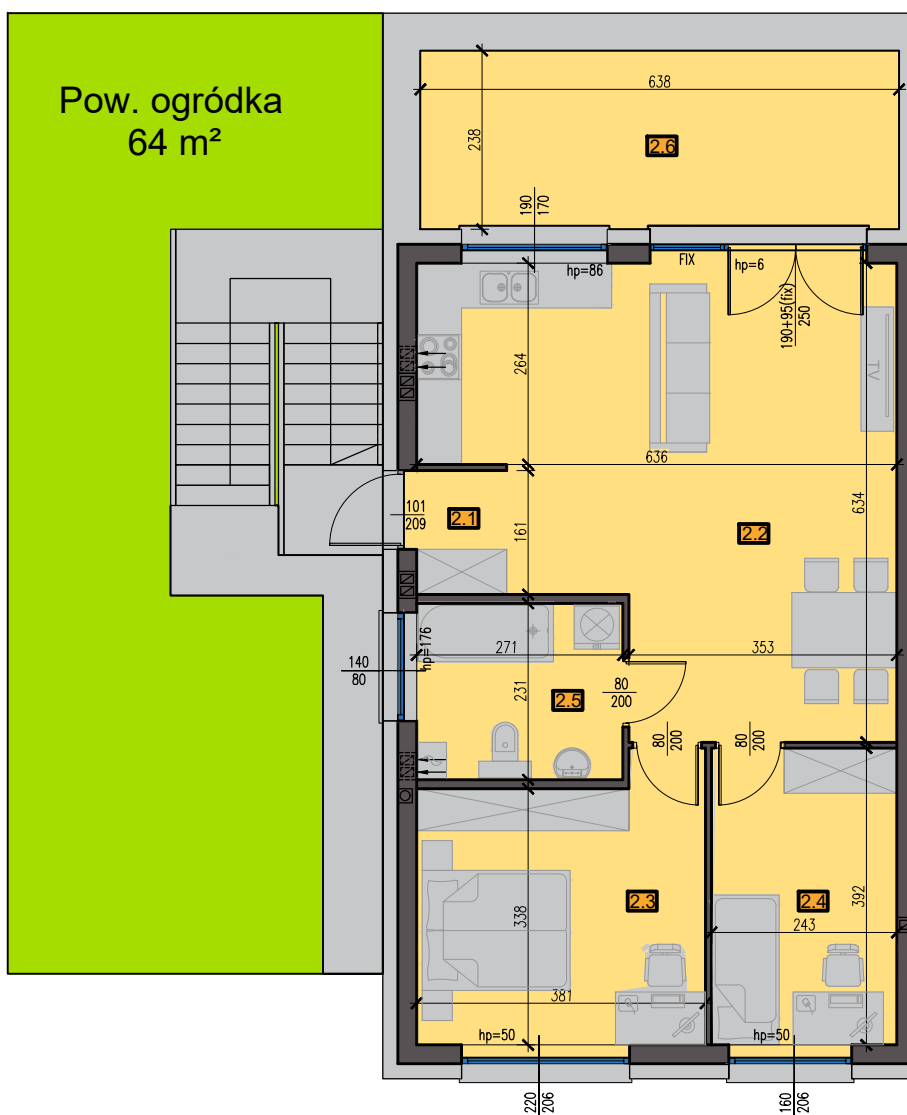

APARTAMENT 147/2

63,80 m²

I PIĘTRO

ZESTAWIENIE POWIERZCHNI PIĘTRO

Nr	NAZWA POMIESZCZENIA	Pow. [m ²]
2.1	Wiatrołap	1,90
2.2	Salon z aneksem kuchennym	32,74
2.3	Pokój	9,51
2.4	Pokój	13,39
2.5	Łazienka	6,26
SUMA: 63,80 m²		
2.6	Taras	15,10

WYMIARY ORAZ POWIERZCHNIE MOGĄ ULEĆ NIEWIELKIEJ ZMIANIE PO WYKOŃCZENIU POMIESZCZEŃ. DOKŁADNE WYMIARY PO INWENTARYZACJI POWYKONAWCZEJ.