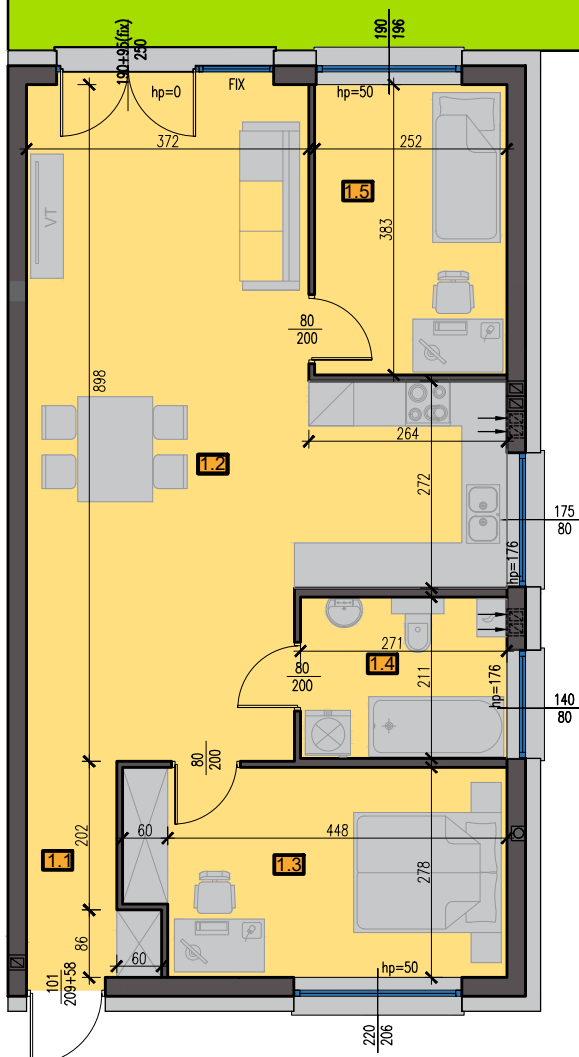

APARTAMENT 141/1

72,80 m²

PARTER

Pow. ogródka
132 m²

ZESTAWIENIE POMIESZCZEŃ PARTER

NR	NAZWA POMIESZCZENIA	pow. [m ²]
1.1	Wiatrołap	1,51
1.2	Salon z aneksem kuchennym	42,49
1.3	Pokój	13,43
1.4	Łazienka	5,72
1.5	Pokój	9,65
SUMA:		72,80 m²

WYMIARY ORAZ POWIERZCHNIE MOGĄ ULEC NIEWIELKIEJ ZMIANIE PO WYKOŃCZENIU POMIESZCZEŃ. DOKŁADNE WYMIARY PO INWENTARYZACJI POWYKONAWCZEJ.