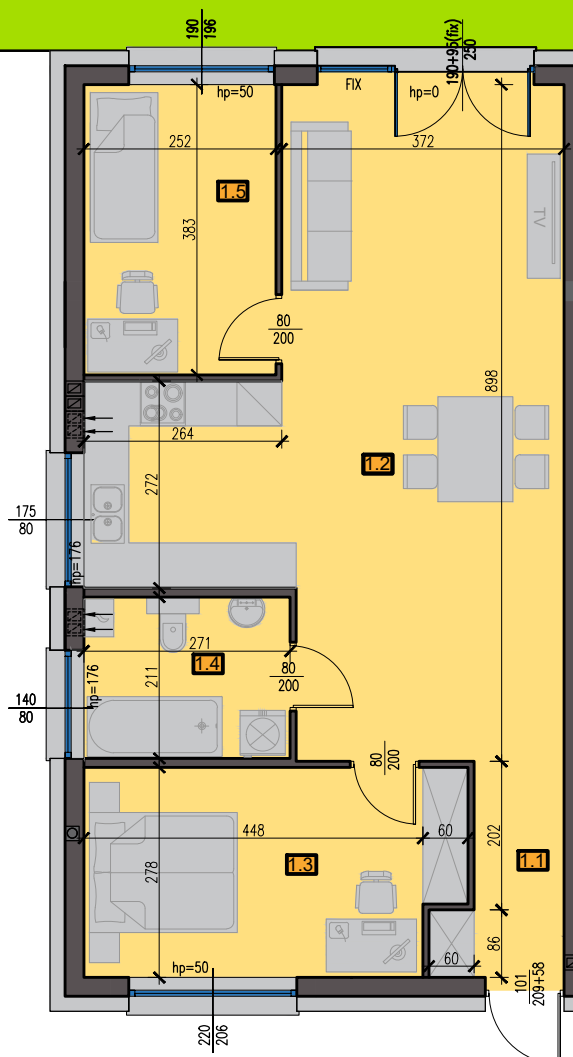

APARTAMENT 139/1

72,80 m²

PARTER

Pow. ogródka
129 m²

ZESTAWIENIE POMIESZCZEŃ PARTER

NR	NAZWA POMIESZCZENIA	pow. [m ²]
1.1	Wiatrołap	1,51
1.2	Salon z aneksem kuchennym	42,49
1.3	Pokój	13,43
1.4	Łazienka	5,72
1.5	Pokój	9,65
SUMA:		72,80 m²

WYMIARY ORAZ POWIERZCHNIE MOGĄ ULEC NIEWIELKIEJ ZMIANIE PO WYKOŃCZENIU POMIESZCZEŃ. DOKŁADNE WYMIARY PO INWENTARYZACJI POWYKONAWCZEJ.