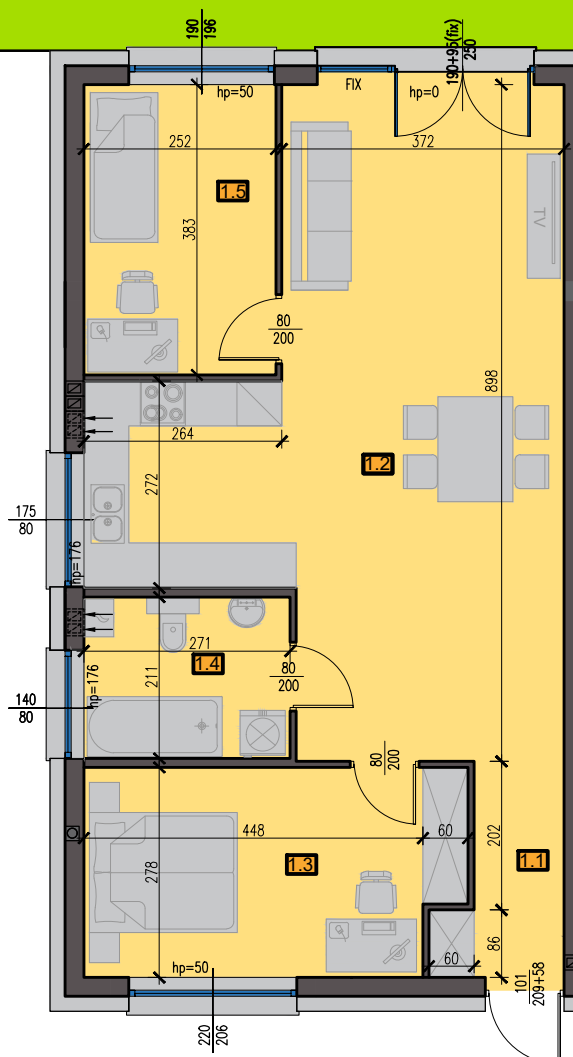

APARTAMENT 135/1

72,80 m²

PARTER

Pow. ogródka
125 m²

ZESTAWIENIE POMIESZCZEŃ PARTER

NR	NAZWA POMIESZCZENIA	pow. [m ²]
1.1	Wiatrołap	1,51
1.2	Salon z aneksem kuchennym	42,49
1.3	Pokój	13,43
1.4	Łazienka	5,72
1.5	Pokój	9,65
SUMA:		72,80 m²

WYMIARY ORAZ POWIERZCHNIE MOGĄ ULEC NIEWIELKIEJ ZMIANIE PO WYKOŃCZENIU POMIESZCZEŃ. DOKŁADNE WYMIARY PO INWENTARYZACJI POWYKONAWCZEJ.