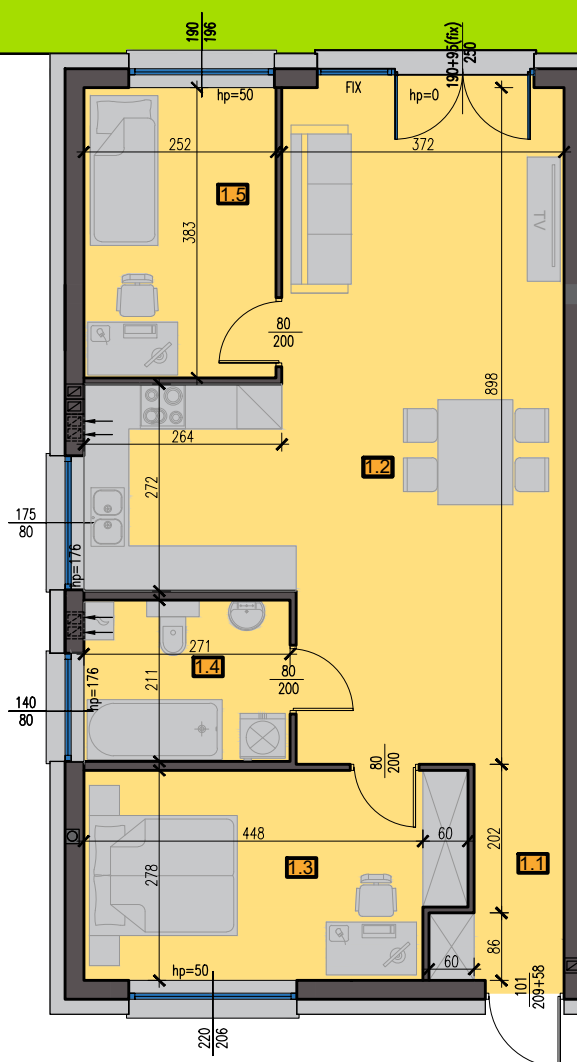

APARTAMENT 131/1

72,80 m²

PARTER

Pow. ogródka
120 m²

ZESTAWIENIE POMIESZCZEŃ PARTER

NR	NAZWA POMIESZCZENIA	pow. [m ²]
1.1	Wiatrołap	1,51
1.2	Salon z aneksem kuchennym	42,49
1.3	Pokój	13,43
1.4	Łazienka	5,72
1.5	Pokój	9,65
SUMA:		72,80 m²

WYMIARY ORAZ POWIERZCHNIE MOGĄ ULEC NIEWIELKIEJ ZMIANIE PO WYKOŃCZENIU POMIESZCZEŃ. DOKŁADNE WYMIARY PO INWENTARYZACJI POWYKONAWCZEJ.