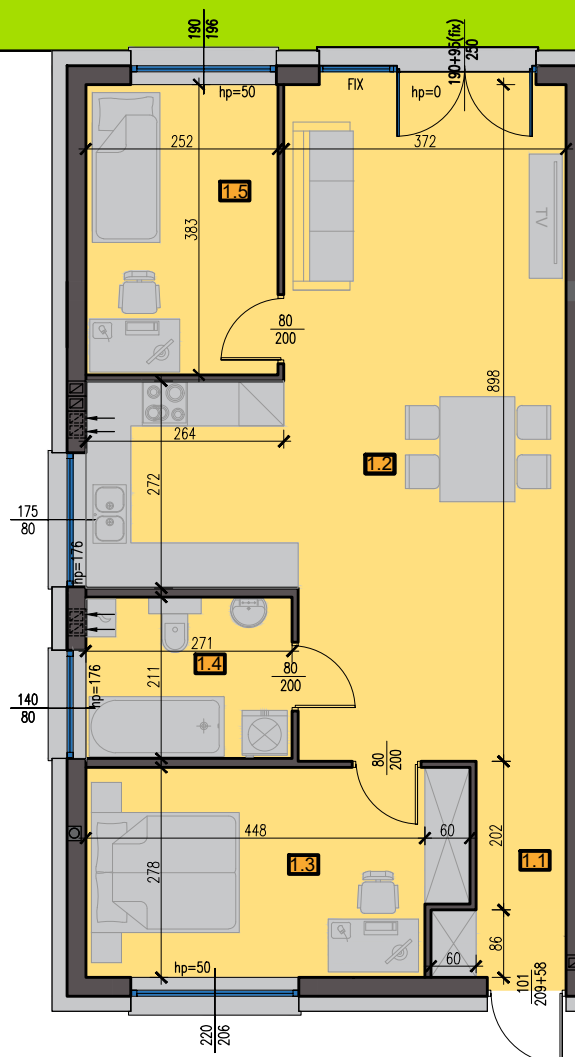

APARTAMENT 127/1

72,80 m²

PARTER

ZESTAWIENIE POMIESZCZEŃ PARTER

NR	NAZWA POMIESZCZENIA	pow. [m ²]
1.1	Wiatrołap	1,51
1.2	Salon z aneksem kuchennym	42,49
1.3	Pokój	13,43
1.4	Łazienka	5,72
1.5	Pokój	9,65
SUMA:		72,80 m²

WYMIARY ORAZ POWIERZCHNIE MOGĄ ULEC NIEWIELKIEJ ZMIANIE PO WYKOŃCZENIU POMIESZCZEŃ. DOKŁADNE WYMIARY PO INWENTARYZACJI POWYKONAWCZEJ.