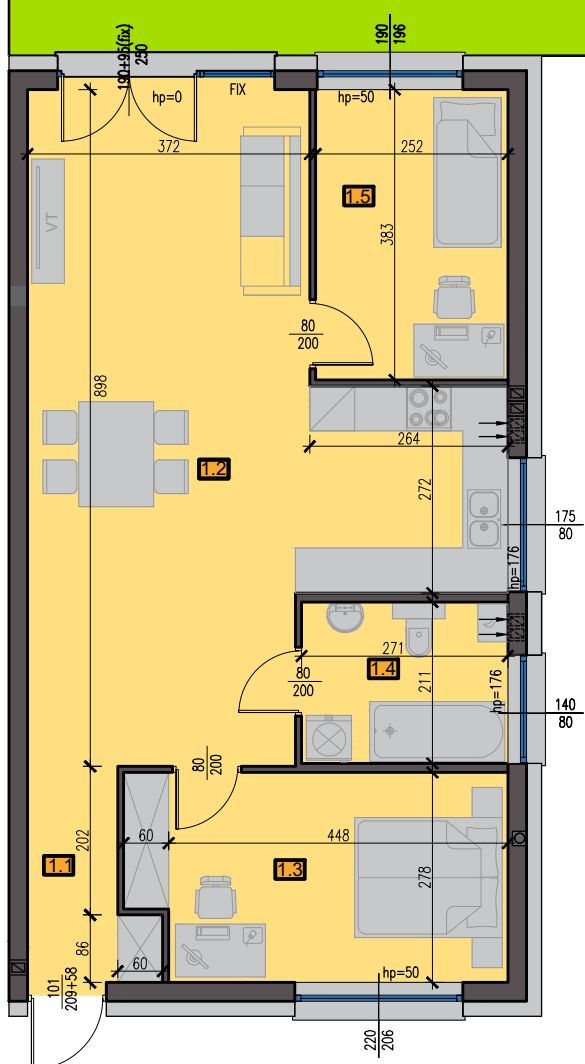

# APARTAMENT 125/1

## 72,80 m<sup>2</sup>

### PARTER

Pow. ogródka  
128 m<sup>2</sup>

#### ZESTAWIENIE POMIESZCZEŃ PARTER

NR	NAZWA POMIESZCZENIA	pow. [m <sup>2</sup> ]
1.1	Wiatrołap	1,51
1.2	Salon z aneksem kuchennym	42,49
1.3	Pokój	13,43
1.4	Łazienka	5,72
1.5	Pokój	9,65
<b>SUMA:</b>		<b>72,80 m<sup>2</sup></b>