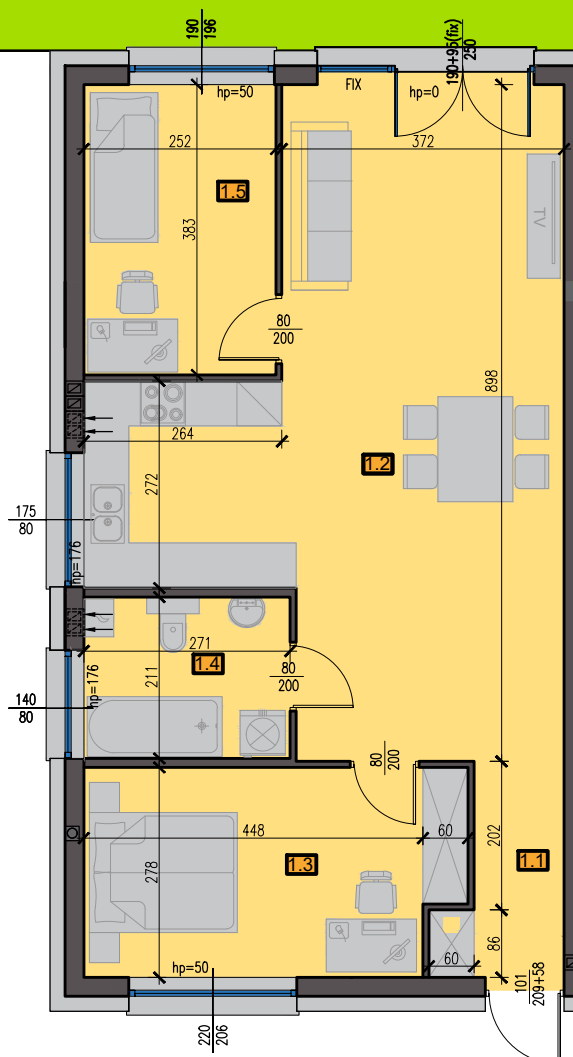

APARTAMENT 123/1

72,80 m²

PARTER

Pow. ogródka
133 m²

ZESTAWIENIE POMIESZCZEŃ PARTER

NR	NAZWA POMIESZCZENIA	pow. [m ²]
1.1	Wiatrołap	1,51
1.2	Salon z aneksem kuchennym	42,49
1.3	Pokój	13,43
1.4	Łazienka	5,72
1.5	Pokój	9,65
SUMA:		72,80 m²

WYMIARY ORAZ POWIERZCHNIE MOGĄ ULEC NIEWIELKIEJ ZMIANIE PO WYKOŃCZENIU POMIESZCZEŃ. DOKŁADNE WYMIARY PO INWENTARYZACJI POWYKONAWCZEJ.