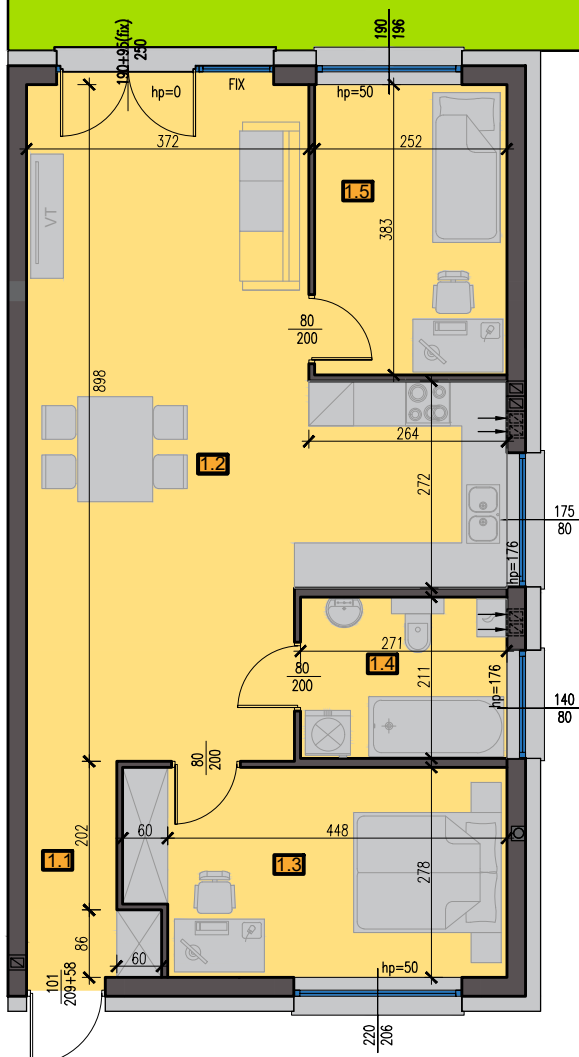

APARTAMENT 121/1

72,80 m²

PARTER

Pow. ogródka
138 m²

ZESTAWIENIE POMIESZCZEŃ PARTER

NR	NAZWA POMIESZCZENIA	pow. [m ²]
1.1	Wiatrołap	1,51
1.2	Salon z aneksem kuchennym	42,49
1.3	Pokój	13,43
1.4	Łazienka	5,72
1.5	Pokój	9,65
SUMA:		72,80 m²

WYMIARY ORAZ POWIERZCHNIE MOGĄ ULEC NIEWIELKIEJ ZMIANIE PO WYKOŃCZENIU POMIESZCZEŃ. DOKŁADNE WYMIARY PO INWENTARYZACJI POWYKONAWCZEJ.