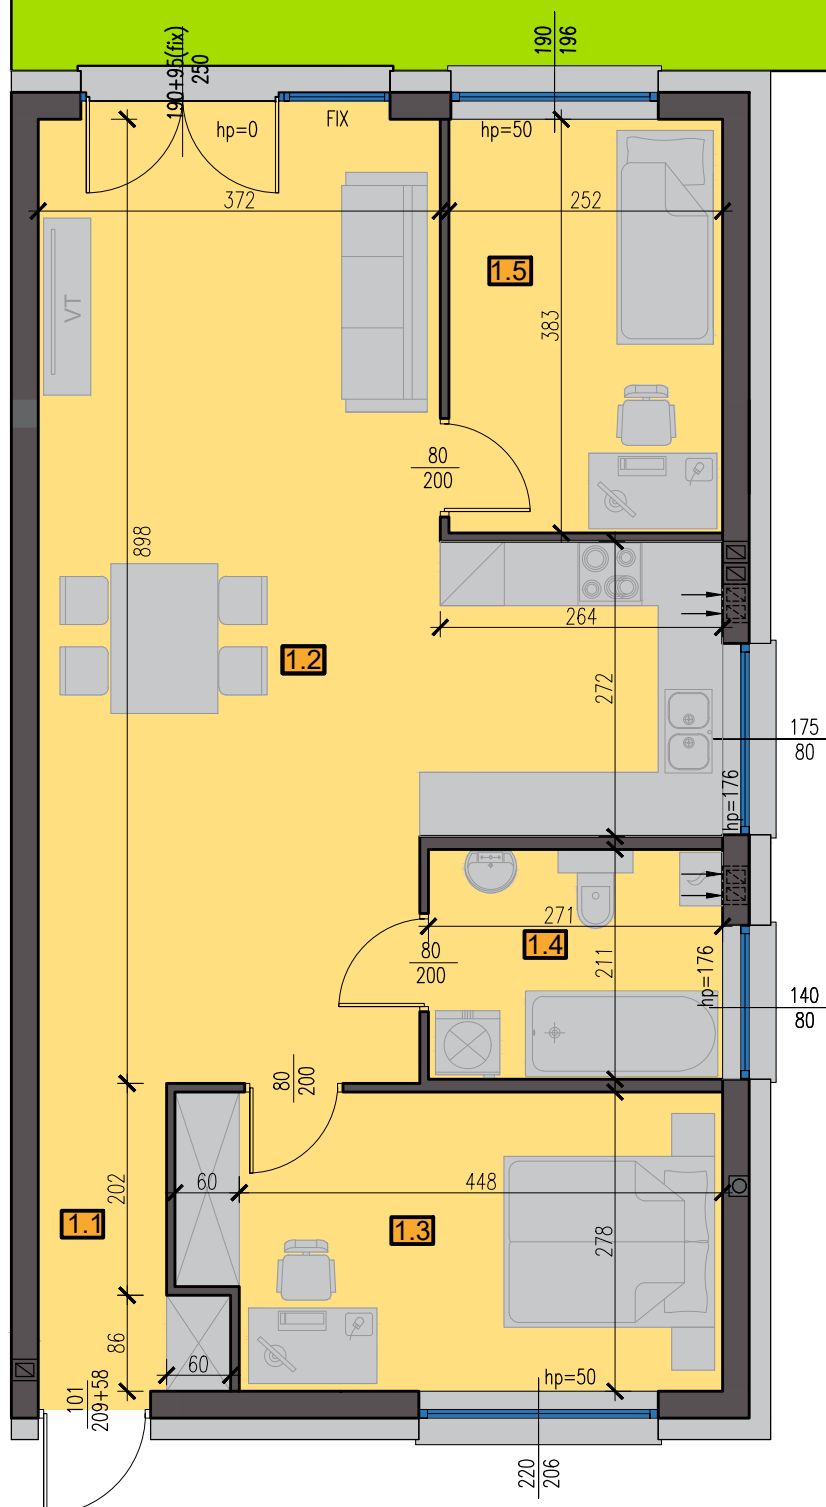

APARTAMENT 99/1

72,80 m²

PARTER

ZESTAWIENIE POMIESZCZEŃ PARTER

NR	NAZWA POMIESZCZENIA	pow. [m ²]
1.1	Wiatrołap	1,51
1.2	Salon z aneksem kuchennym	42,49
1.3	Pokój	13,43
1.4	Łazienka	5,72
1.5	Pokój	9,65
SUMA: 72,80 m²		

WYMIARY ORAZ POWIERZCHNIE MOGĄ ULEC NIEWIELKIEJ ZMIANIE PO WYKOŃCZENIU POMIESZCZEŃ. DOKŁADNE WYMIARY PO INWENTARYZACJI POWYKONAWCZEJ.