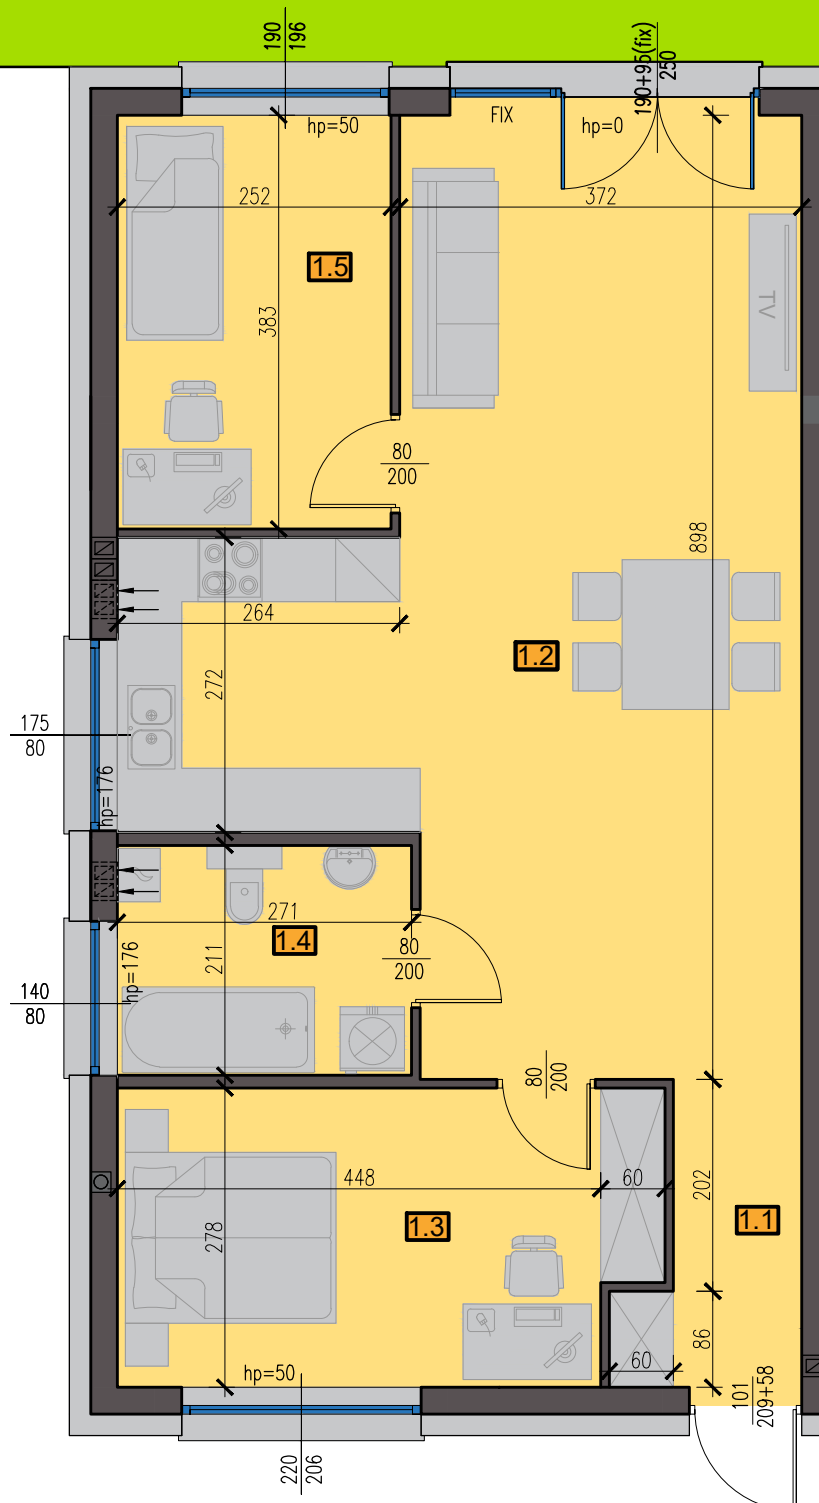

# APARTAMENT 97/1

## 72,80 m<sup>2</sup>

### PARTER

Pow. ogródka  
72 m<sup>2</sup>

#### ZESTAWIENIE POMIESZCZEŃ PARTER

NR	NAZWA POMIESZCZENIA	pow. [m <sup>2</sup> ]
1.1	Wiatrołap	1,51
1.2	Salon z aneksem kuchennym	42,49
1.3	Pokój	13,43
1.4	Łazienka	5,72
1.5	Pokój	9,65
<b>SUMA: 72,80 m<sup>2</sup></b>		