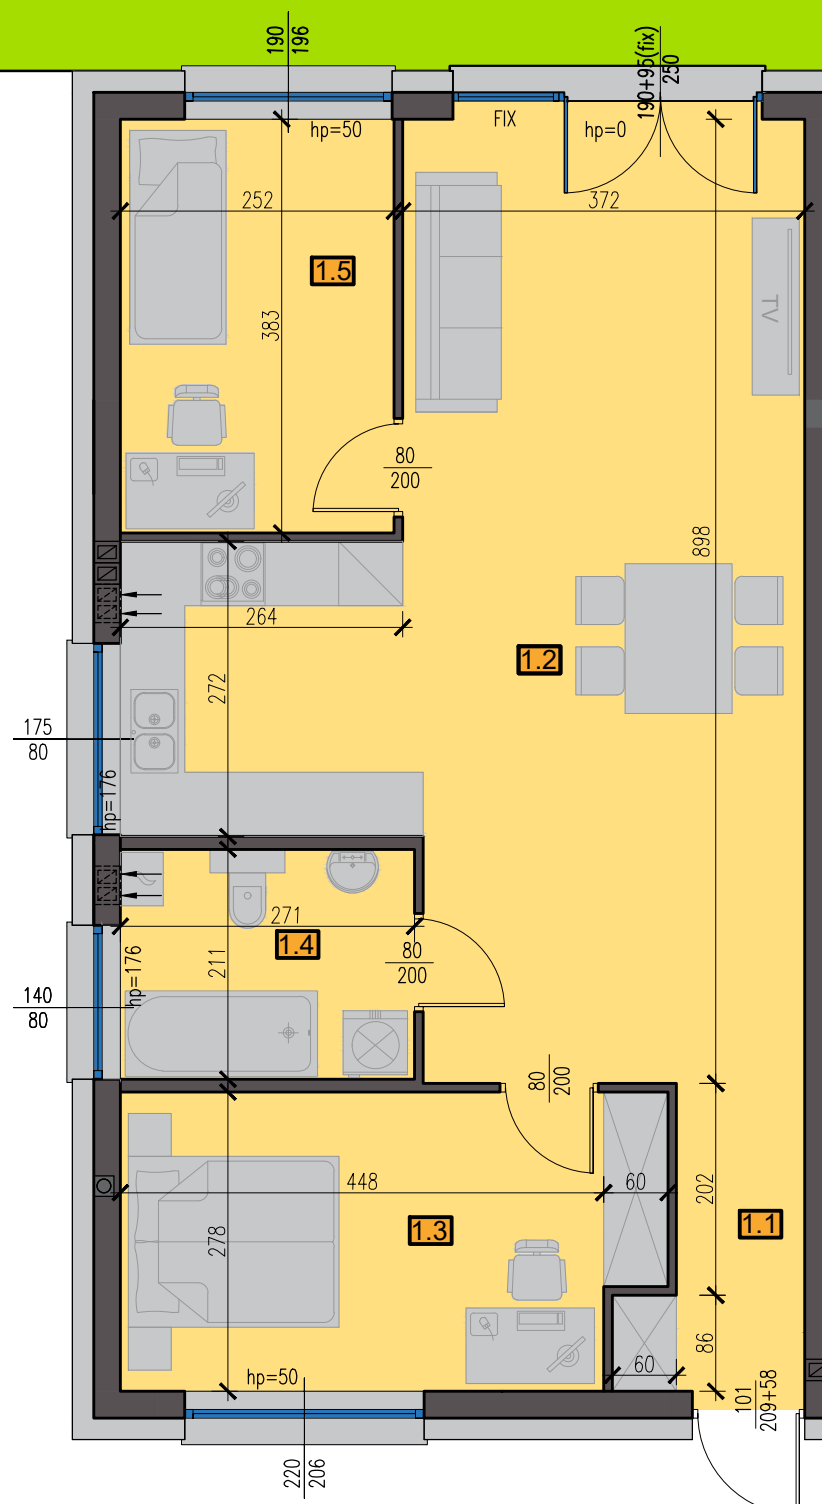

APARTAMENT 93/1

72,80 m²

PARTER

Pow. ogródka
72 m²

ZESTAWIENIE POMIESZCZEŃ PARTER

NR	NAZWA POMIESZCZENIA	pow. [m ²]
1.1	Wiatrołap	1,51
1.2	Salon z aneksem kuchennym	42,49
1.3	Pokój	13,43
1.4	Łazienka	5,72
1.5	Pokój	9,65
SUMA: 72,80 m²		

WYMIARY ORAZ POWIERZCHNIE MOGĄ ULEC NIEWIELKIEJ ZMIANIE PO WYKOŃCZENIU POMIESZCZEŃ. DOKŁADNE WYMIARY PO INWENTARYZACJI POWYKONAWCZEJ.