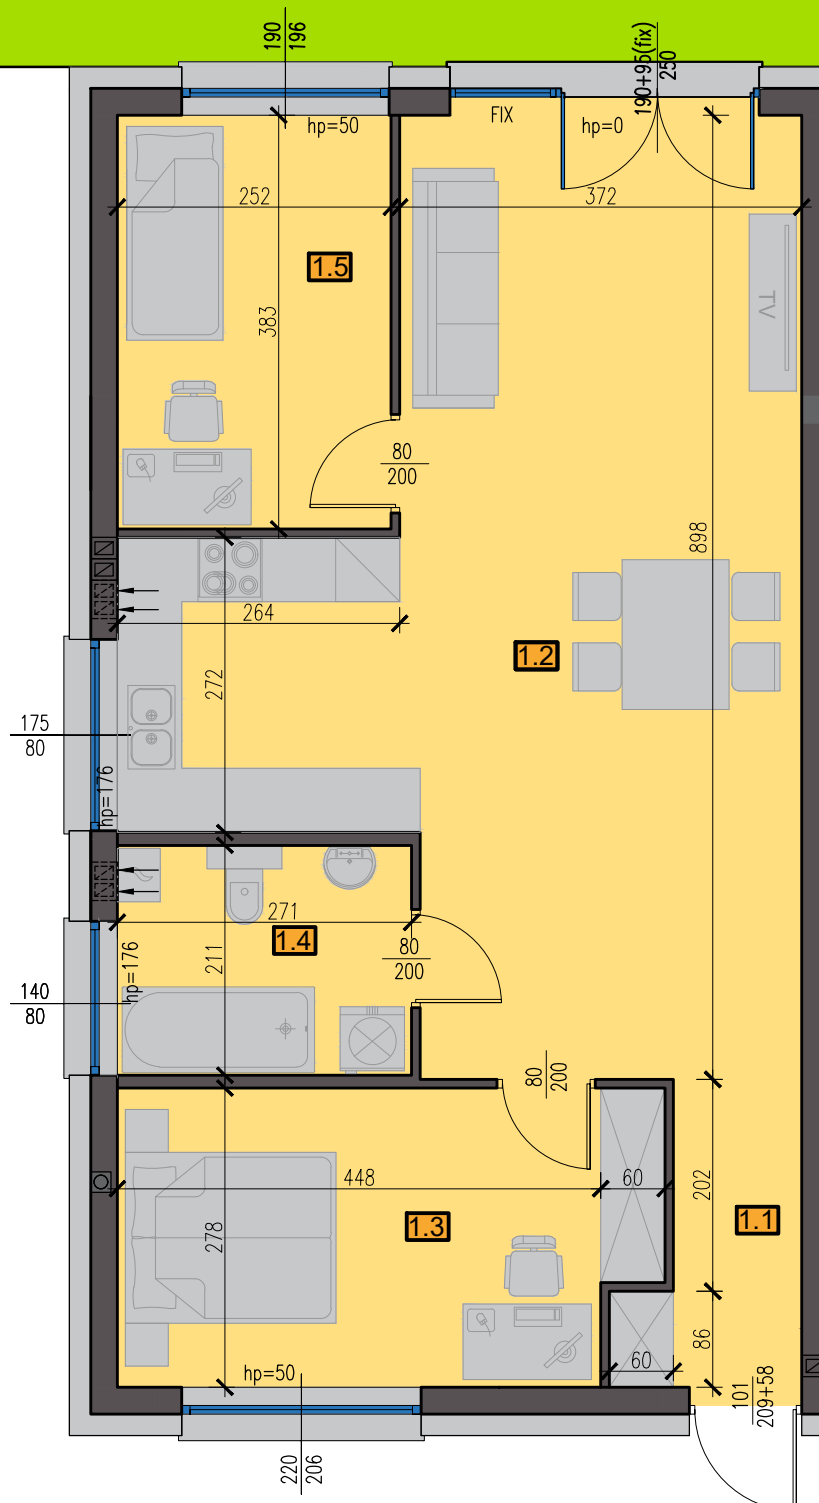

APARTAMENT 89/1

72,80 m²

PARTER

Pow. ogródka
72 m²

ZESTAWIENIE POMIESZCZEŃ PARTER

NR	NAZWA POMIESZCZENIA	pow. [m ²]
1.1	Wiatrołap	1,51
1.2	Salon z aneksem kuchennym	42,49
1.3	Pokój	13,43
1.4	Łazienka	5,72
1.5	Pokój	9,65
SUMA: 72,80 m²		

WYMIARY ORAZ POWIERZCHNIE MOGĄ ULEC NIEWIELKIEJ ZMIANIE PO WYKOŃCZENIU POMIESZCZEŃ. DOKŁADNE WYMIARY PO INWENTARYZACJI POWYKONAWCZEJ.