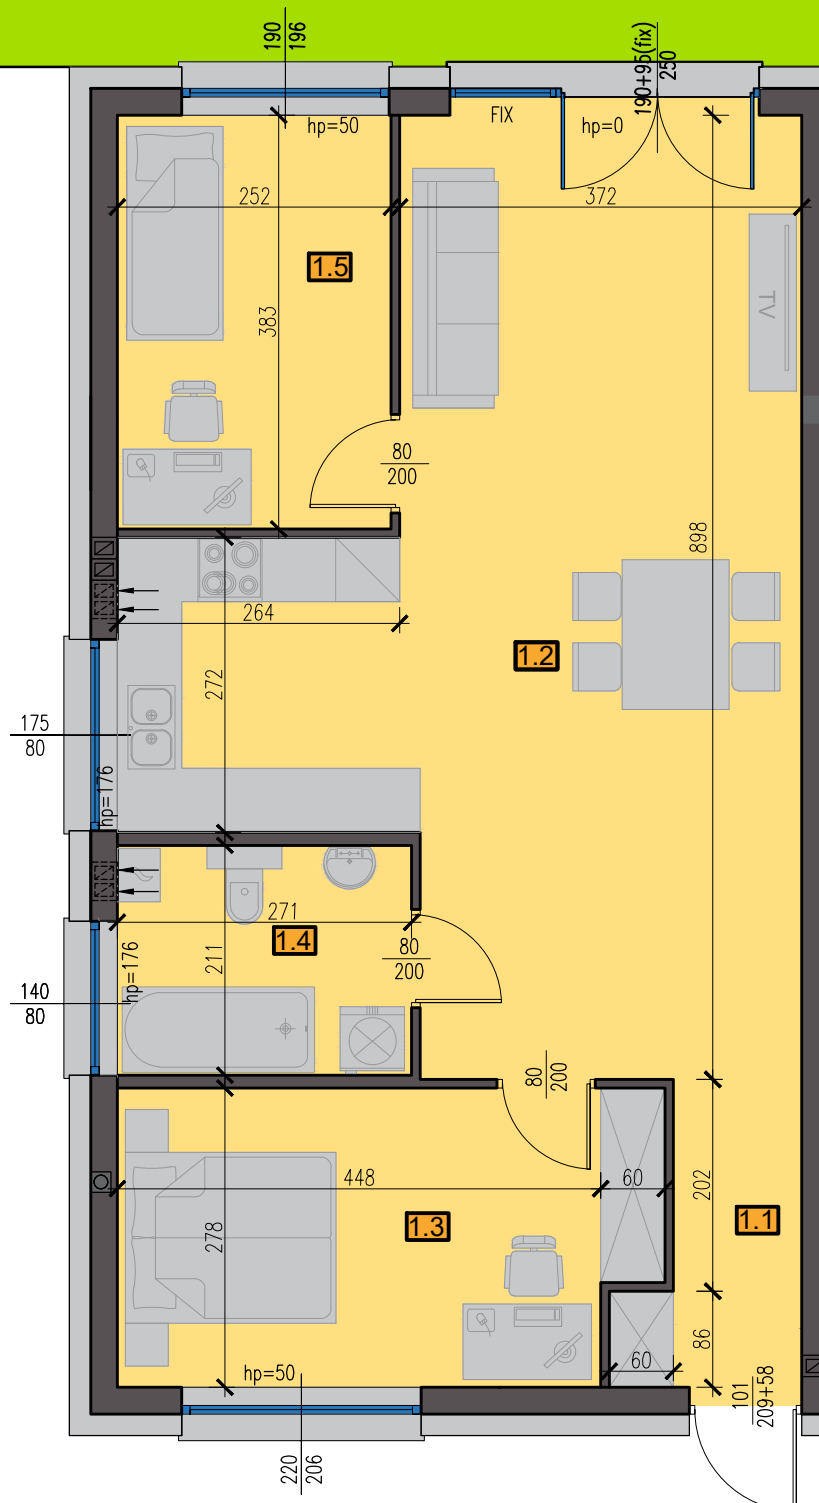

APARTAMENT 85/1

72,80 m²

PARTER

Pow. ogródka
72 m²

ZESTAWIENIE POMIESZCZEŃ PARTER

NR	NAZWA POMIESZCZENIA	pow. [m ²]
1.1	Wiatrołap	1,51
1.2	Salon z aneksem kuchennym	42,49
1.3	Pokój	13,43
1.4	Łazienka	5,72
1.5	Pokój	9,65
SUMA:		72,80 m²

WYMIARY ORAZ POWIERZCHNIE MOGĄ ULEC NIEWIELKIEJ ZMIANIE PO WYKOŃCZENIU POMIESZCZEŃ. DOKŁADNE WYMIARY PO INWENTARYZACJI POWYKONAWCZEJ.