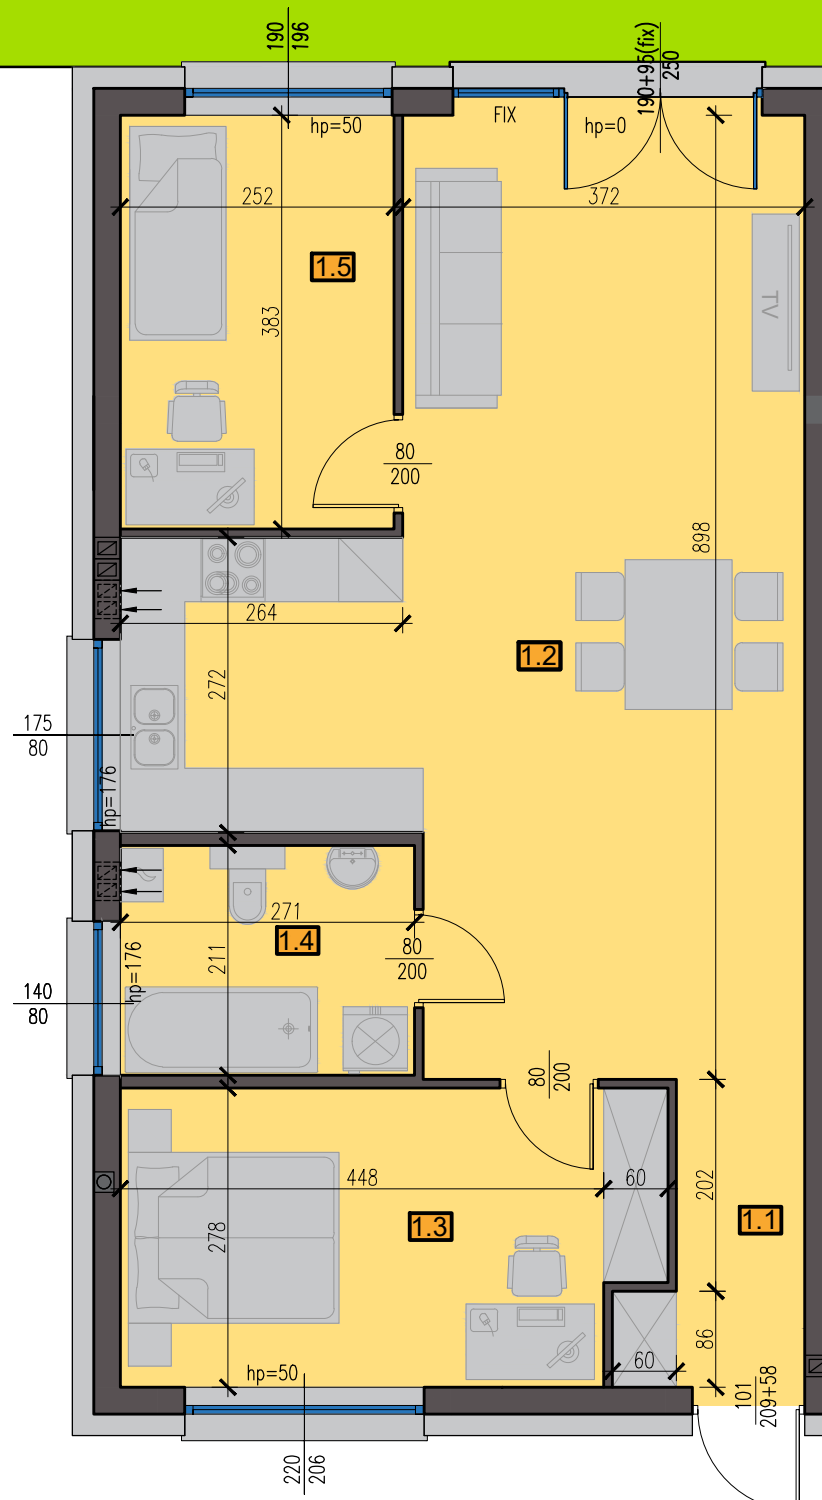

APARTAMENT 81/1

72,80 m²

PARTER

Pow. ogródka
72 m²

ZESTAWIENIE POMIESZCZEŃ PARTER

NR	NAZWA POMIESZCZENIA	pow. [m ²]
1.1	Wiatrołap	1,51
1.2	Salon z aneksem kuchennym	42,49
1.3	Pokój	13,43
1.4	Łazienka	5,72
1.5	Pokój	9,65
SUMA:		72,80 m²

WYMIARY ORAZ POWIERZCHNIE MOGĄ ULEC NIEWIELKIEJ ZMIANIE PO WYKOŃCZENIU POMIESZCZEŃ. DOKŁADNE WYMIARY PO INWENTARYZACJI POWYKONAWCZEJ.