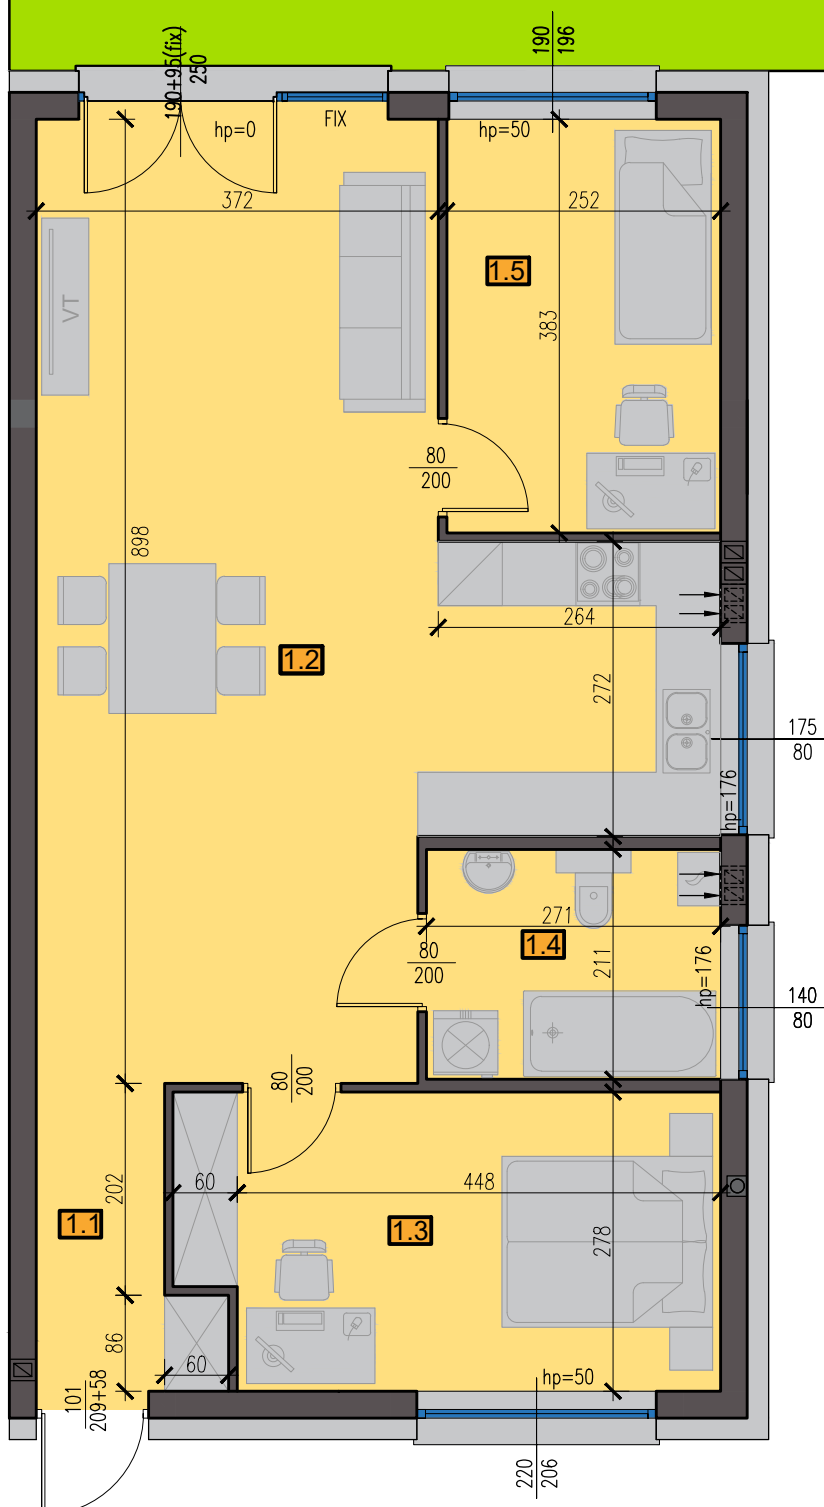

APARTAMENT 79/1

72,80 m²

PARTER

ZESTAWIENIE POMIESZCZEŃ PARTER

NR	NAZWA POMIESZCZENIA	pow. [m ²]
1.1	Wiatrołap	1,51
1.2	Salon z aneksem kuchennym	42,49
1.3	Pokój	13,43
1.4	Łazienka	5,72
1.5	Pokój	9,65
SUMA:		72,80 m²

WYMIARY ORAZ POWIERZCHNIE MOGĄ ULEC NIEWIELKIEJ ZMIANIE PO WYKOŃCZENIU POMIESZCZEŃ. DOKŁADNE WYMIARY PO INWENTARYZACJI POWYKONAWCZEJ.