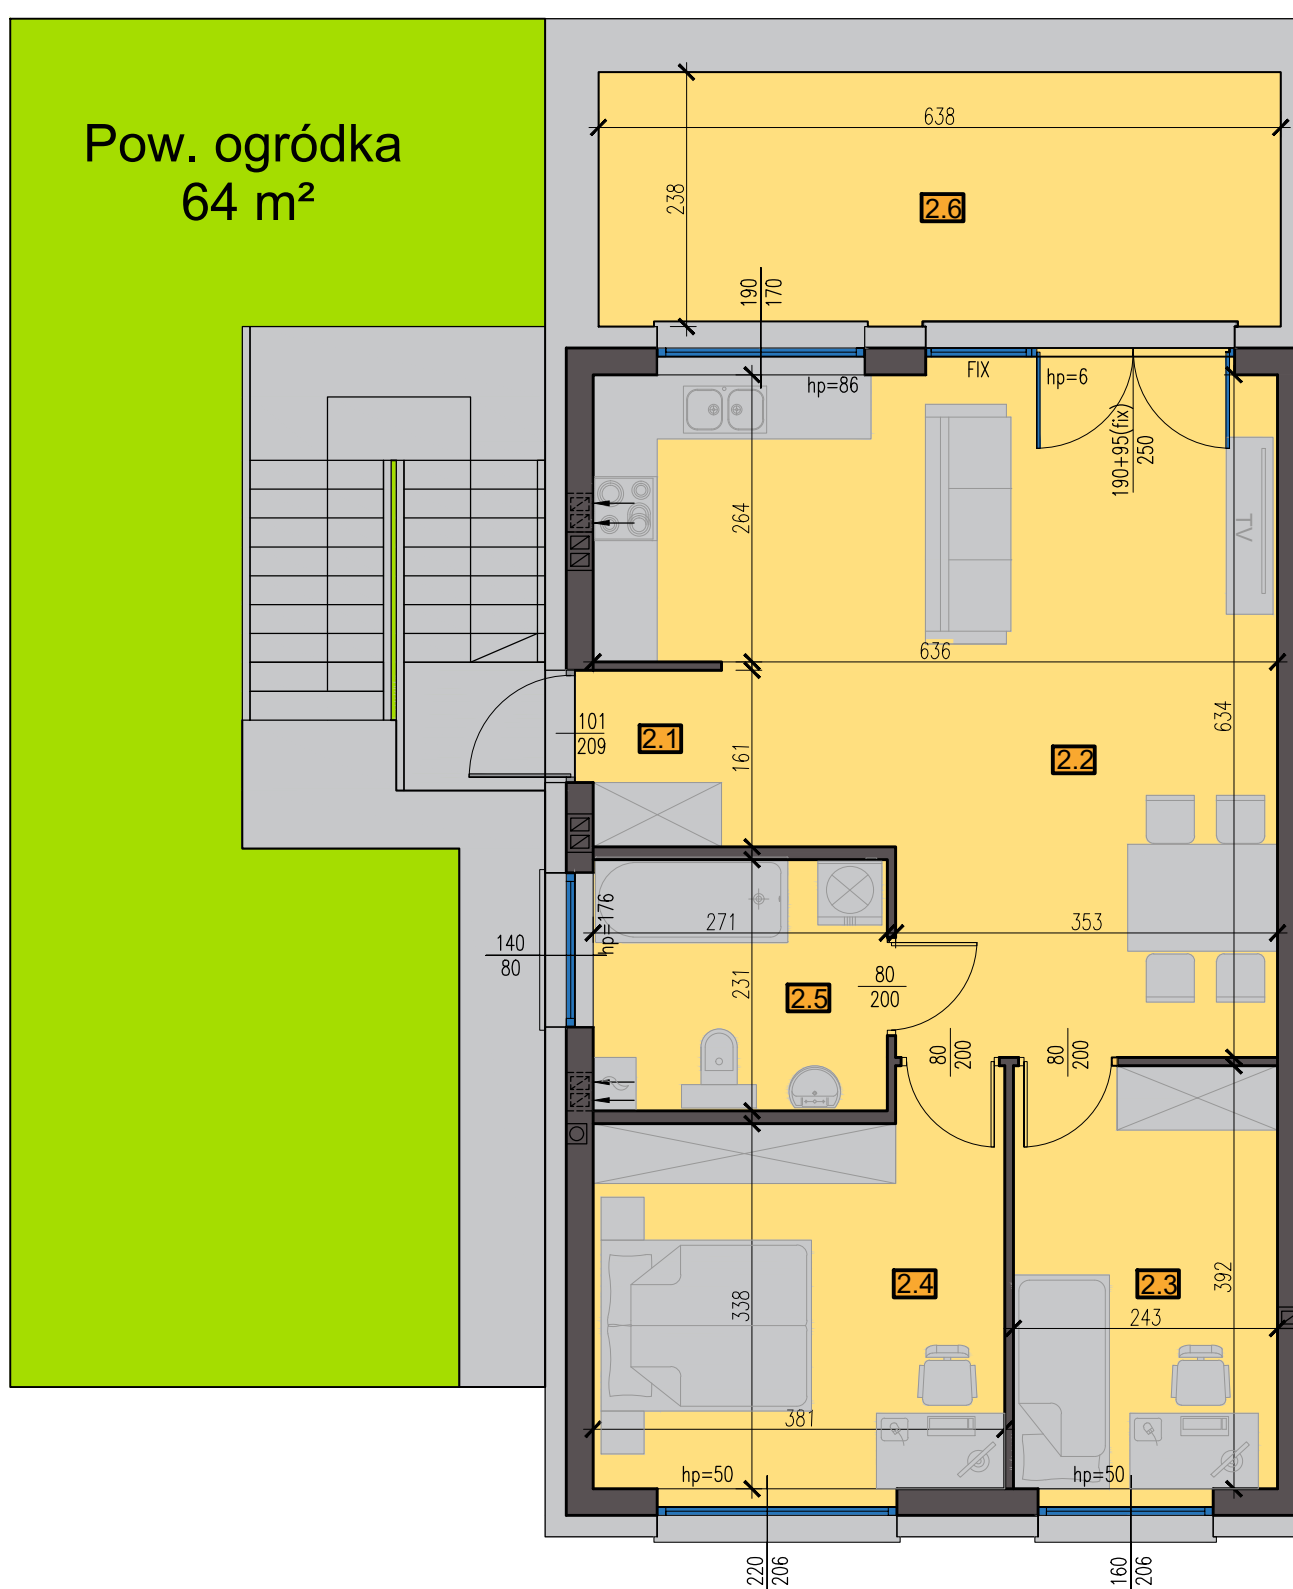

APARTAMENT 77/2

63,80 m² + 15,10m²

I PIĘTRO

ZESTAWIENIE POWIERZCHNI PIĘTRO

Nr	NAZWA POMIESZCZENIA	Pow. [m ²]
2.1	Wiatrołap	1,90
2.2	Salon z aneksem kuchennym	32,74
2.3	Pokój	9,51
2.4	Pokój	13,39
2.5	Łazienka	6,26
SUMA: 63,80 m²		
2.6	Taras	15,10

WYMIARY ORAZ POWIERZCHNIE MOGĄ ULEC NIEWIELKIEJ ZMIANIE PO WYKOŃCZENIU POMIESZCZEŃ. DOKŁADNE WYMIARY PO INWENTARYZACJI POWYKONAWCZEJ.