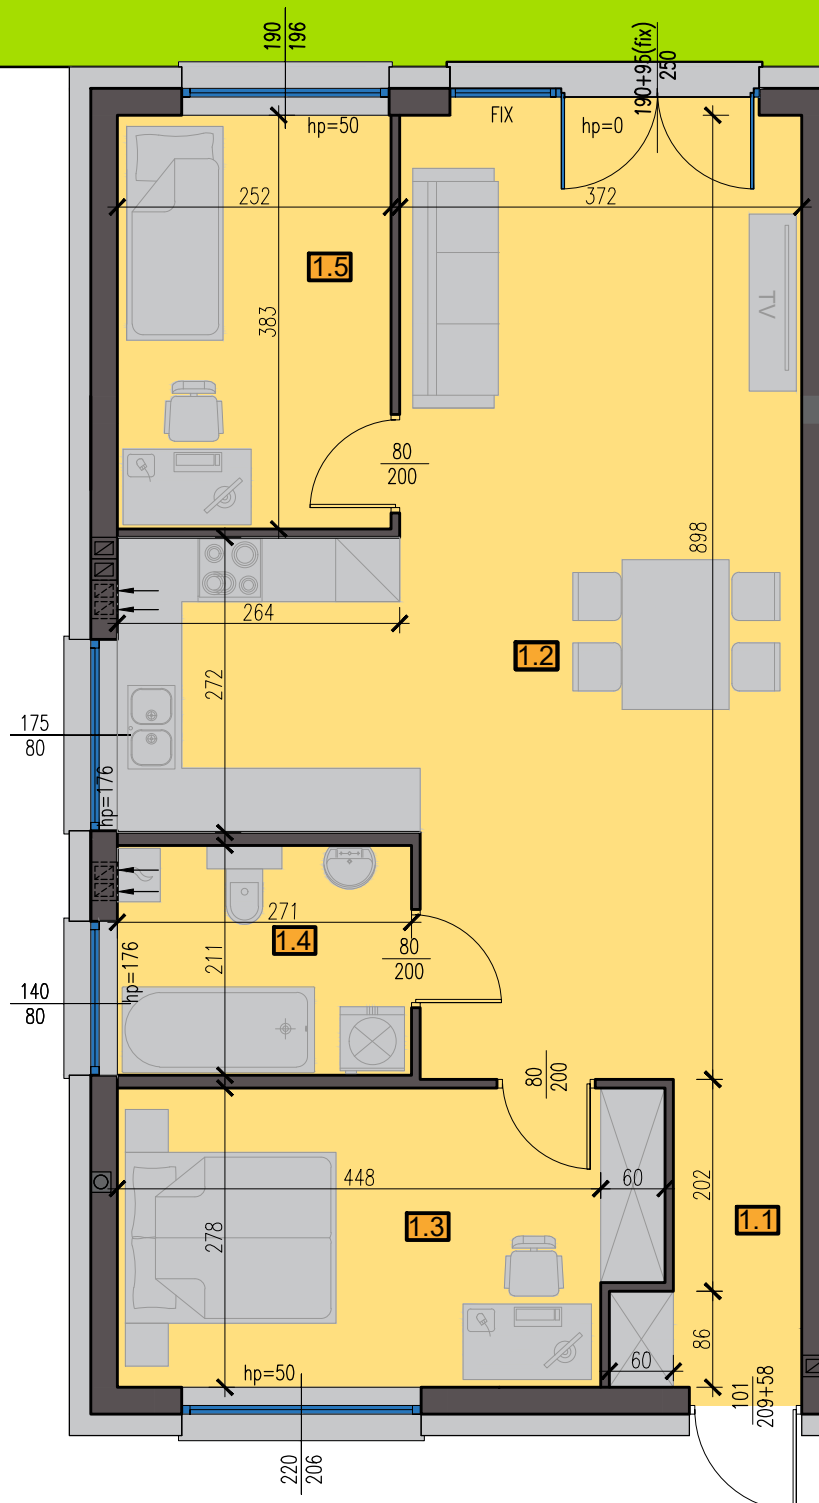

APARTAMENT 77/1

72,80 m²

PARTER

Pow. ogródka
72 m²

ZESTAWIENIE POMIESZCZEŃ PARTER

| NR | NAZWA POMIESZCZENIA | pow. [m ²] |
|--------------|---------------------------|----------------------------|
| 1.1 | Wiatrołap | 1,51 |
| 1.2 | Salon z aneksem kuchennym | 42,49 |
| 1.3 | Pokój | 13,43 |
| 1.4 | Łazienka | 5,72 |
| 1.5 | Pokój | 9,65 |
| SUMA: | | 72,80 m² |

WYMIARY ORAZ POWIERZCHNIE MOGĄ ULEC NIEWIELKIEJ ZMIANIE PO WYKOŃCZENIU POMIESZCZEŃ. DOKŁADNE WYMIARY PO INWENTARYZACJI POWYKONAWCZEJ.