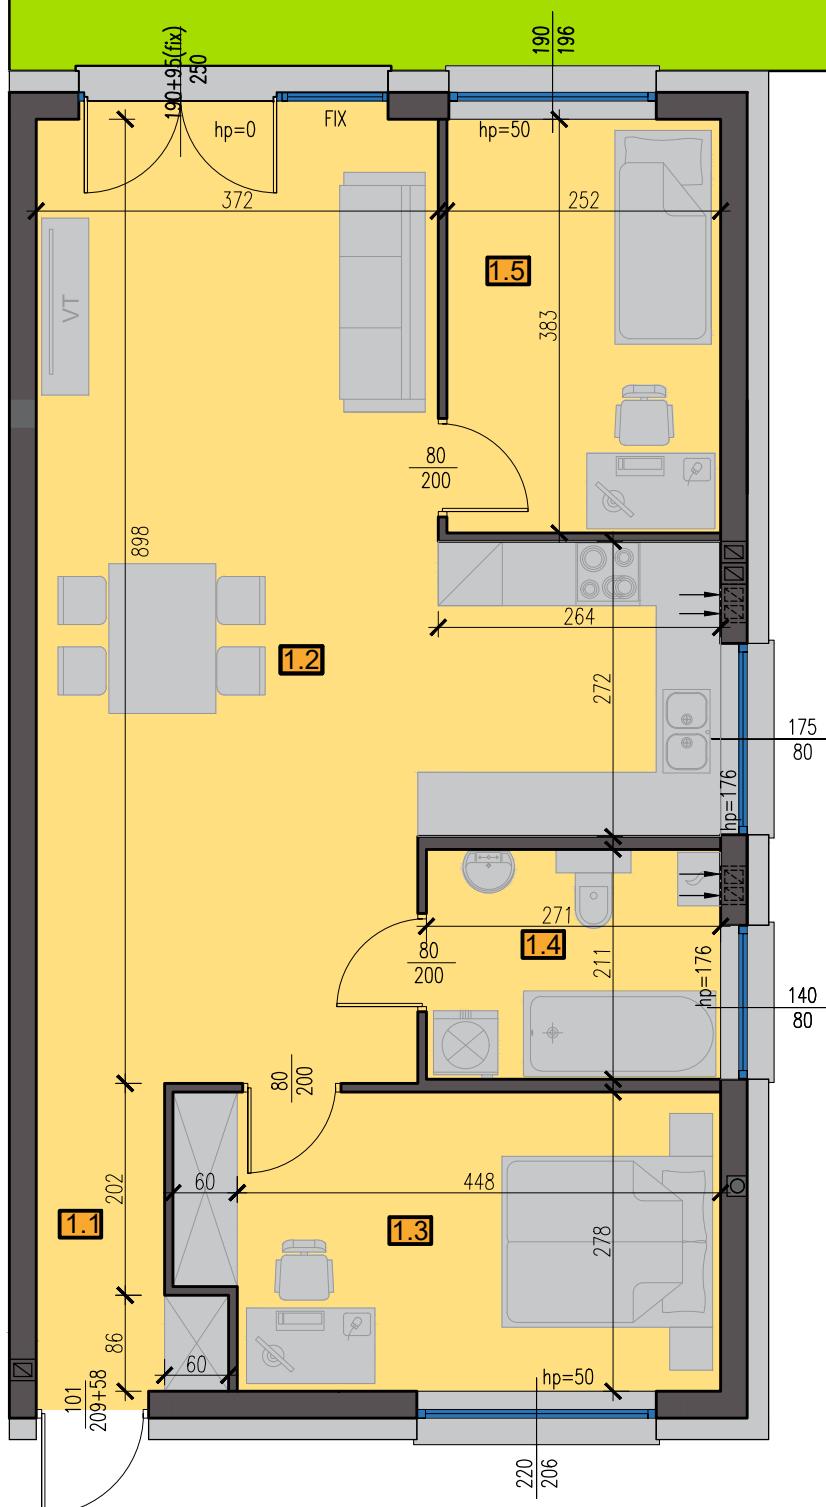

APARTAMENT 75/1

72,80 m²

PARTER

ZESTAWIENIE POMIESZCZEŃ PARTER

NR	NAZWA POMIESZCZENIA	pow. [m ²]
1.1	Wiatrołap	1,51
1.2	Salon z aneksem kuchennym	42,49
1.3	Pokój	13,43
1.4	Łazienka	5,72
1.5	Pokój	9,65
SUMA:		72,80 m²

WYMIARY ORAZ POWIERZCHNIE MOGĄ ULEC NIEWIELKIEJ ZMIANIE PO WYKOŃCZENIU POMIESZCZEŃ. DOKŁADNE WYMIARY PO INWENTARYZACJI POWYKONAWCZEJ.