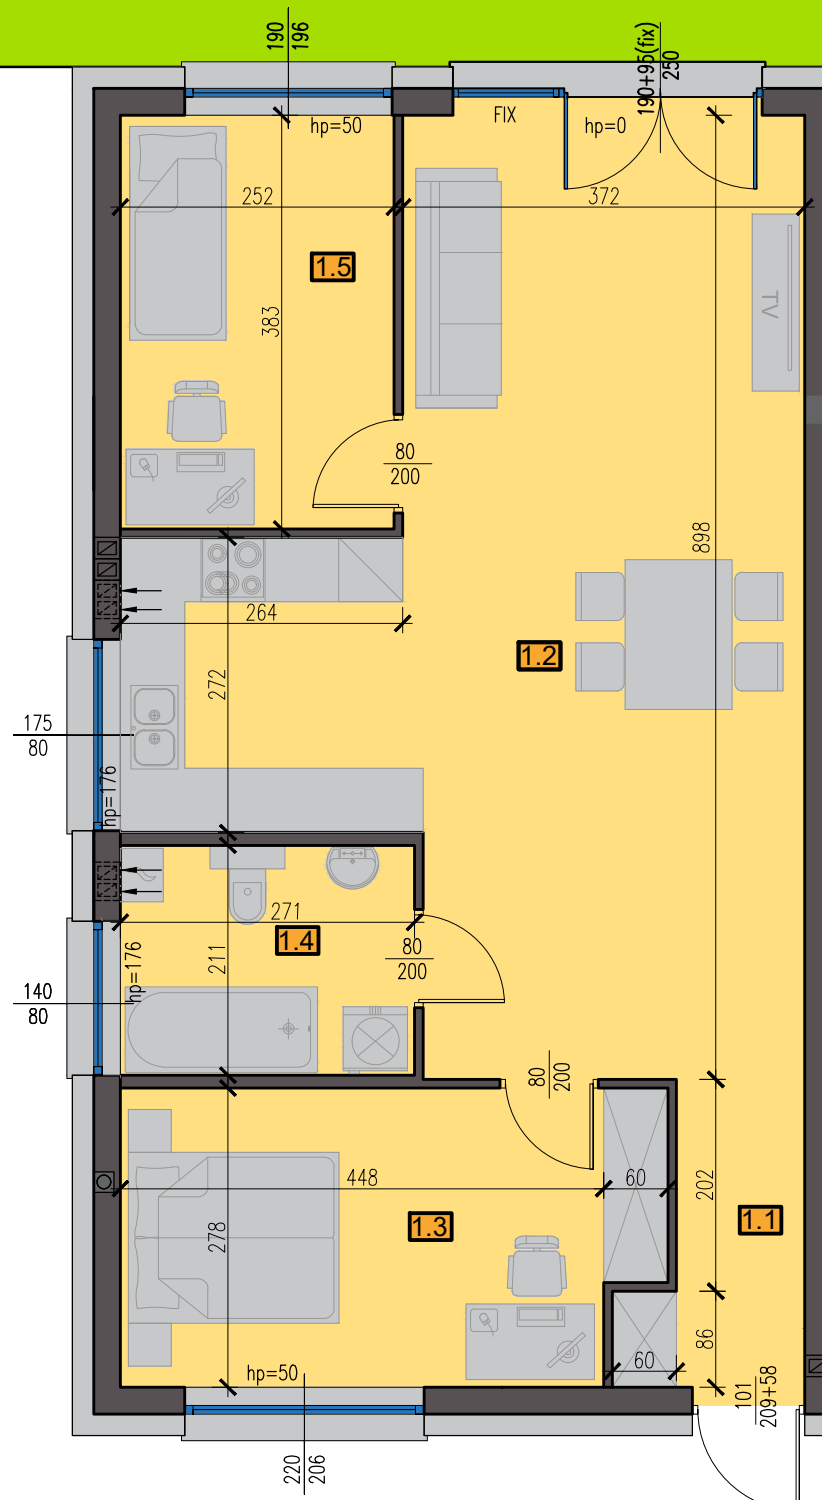

# APARTAMENT 73/1

## 72,80 m<sup>2</sup>

### PARTER

Pow. ogródka  
72 m<sup>2</sup>

#### ZESTAWIENIE POMIESZCZEŃ PARTER

NR	NAZWA POMIESZCZENIA	pow. [m <sup>2</sup> ]
1.1	Wiatrołap	1,51
1.2	Salon z aneksem kuchennym	42,49
1.3	Pokój	13,43
1.4	Łazienka	5,72
1.5	Pokój	9,65
<b>SUMA:</b>		<b>72,80 m<sup>2</sup></b>