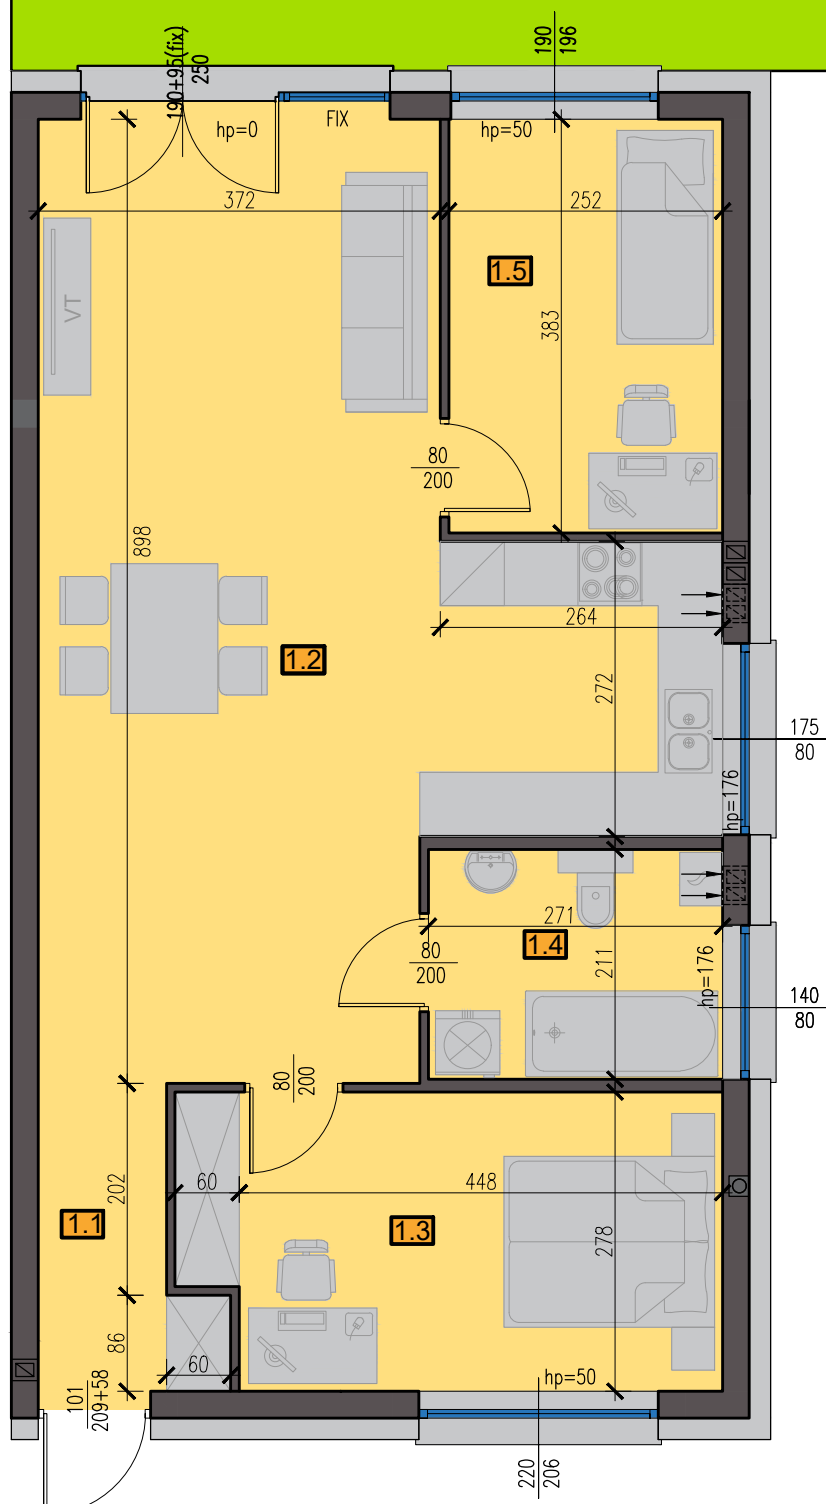

APARTAMENT 103/1

72,80 m²

PARTER

ZESTAWIENIE POMIESZCZEŃ PARTER

NR	NAZWA POMIESZCZENIA	pow. [m ²]
1.1	Wiatrołap	1,51
1.2	Salon z aneksem kuchennym	42,49
1.3	Pokój	13,43
1.4	Łazienka	5,72
1.5	Pokój	9,65
SUMA:		72,80 m²

WYMIARY ORAZ POWIERZCHNIE MOGĄ ULEC NIEWIELKIEJ ZMIANIE PO WYKOŃCZENIU POMIESZCZEŃ. DOKŁADNE WYMIARY PO INWENTARYZACJI POWYKONAWCZEJ.