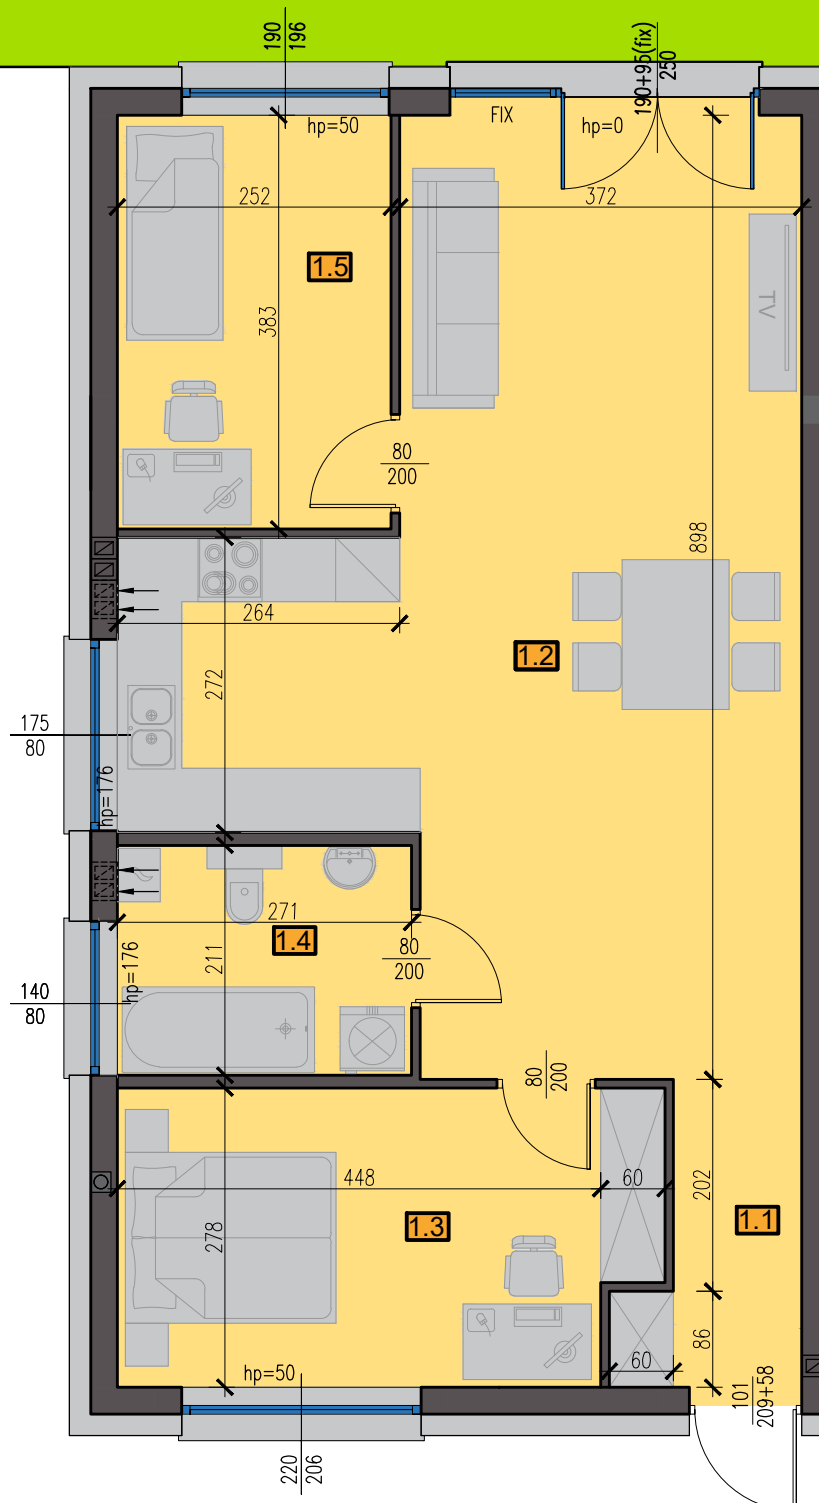

APARTAMENT 101/1

72,80 m²

PARTER

Pow. ogródka
72 m²

ZESTAWIENIE POMIESZCZEŃ PARTER

NR	NAZWA POMIESZCZENIA	pow. [m ²]
1.1	Wiatrołap	1,51
1.2	Salon z aneksem kuchennym	42,49
1.3	Pokój	13,43
1.4	Łazienka	5,72
1.5	Pokój	9,65
SUMA:		72,80 m²

WYMIARY ORAZ POWIERZCHNIE MOGĄ ULEC NIEWIELKIEJ ZMIANIE PO WYKOŃCZENIU POMIESZCZEŃ. DOKŁADNE WYMIARY PO INWENTARYZACJI POWYKONAWCZEJ.