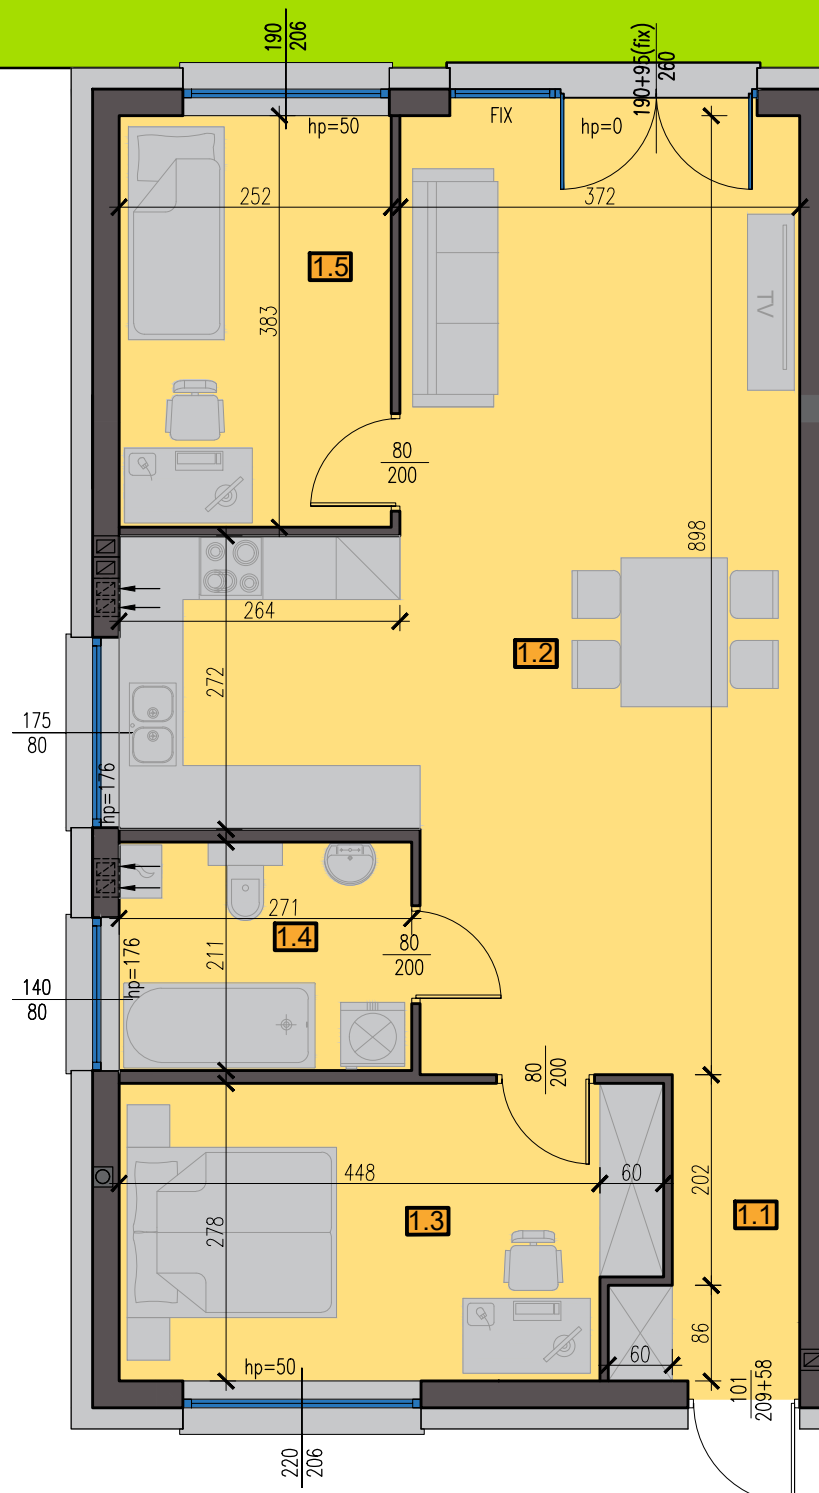

APARTAMENT 69/1

72,80 m²

PARTER

Pow. ogródka
72 m²

ZESTAWIENIE POMIESZCZEŃ PARTER

NR	NAZWA POMIESZCZENIA	pow. [m ²]
1.1	Wiatrołap	1,51
1.2	Salon z aneksem kuchennym	42,49
1.3	Pokój	13,43
1.4	Łazienka	5,72
1.5	Pokój	9,65
SUMA:		72,80 m²

WYMIARY ORAZ POWIERZCHNIE MOGĄ ULEC NIEWIELKIEJ ZMIANIE PO WYKOŃCZENIU POMIESZCZEŃ. DOKŁADNE WYMIARY PO INWENTARYZACJI POWYKONAWCZEJ.