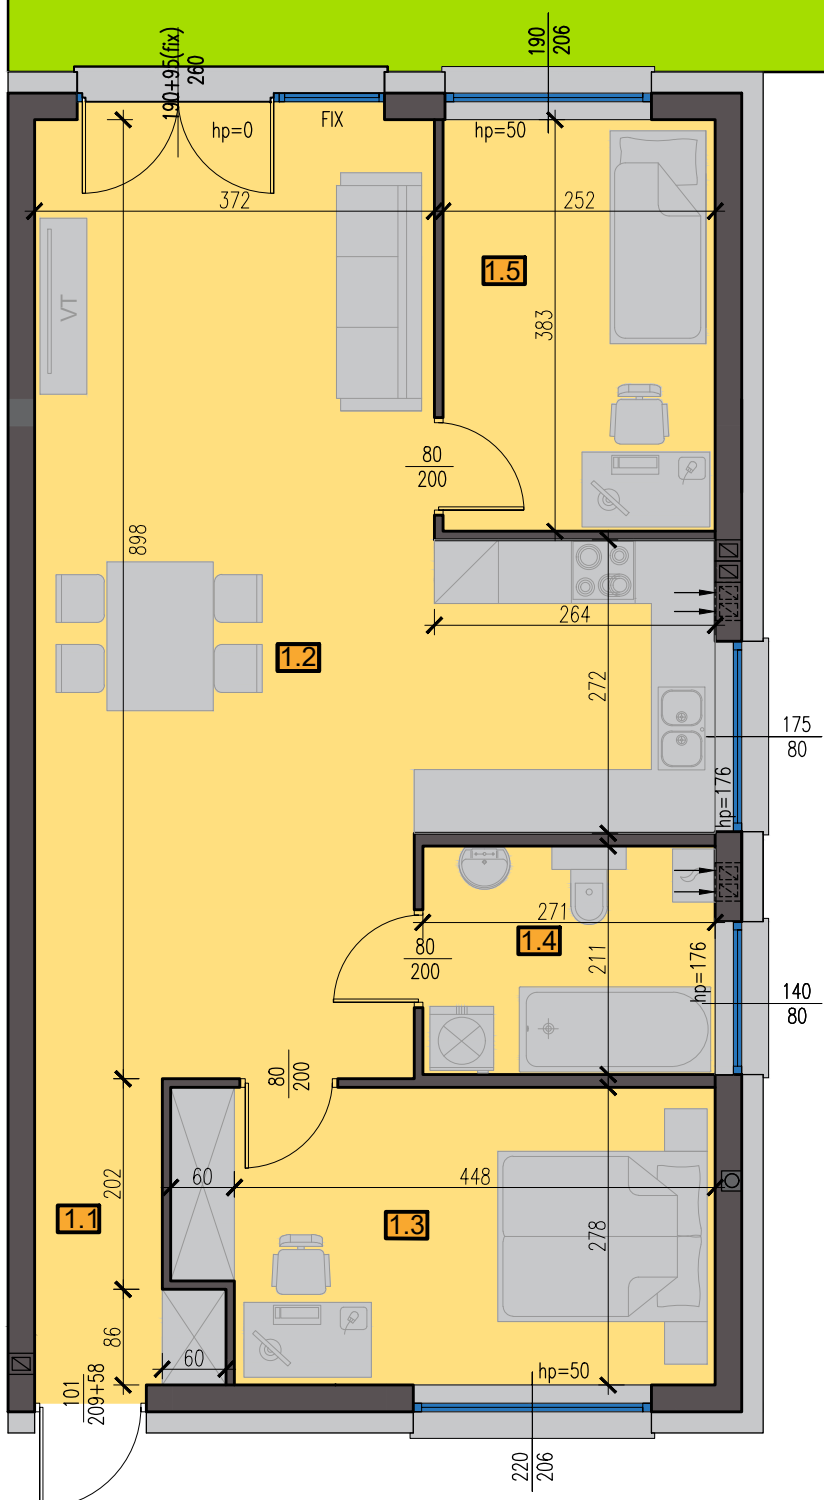

APARTAMENT 67/1

72,80 m²

PARTER

ZESTAWIENIE POMIESZCZEŃ PARTER

NR	NAZWA POMIESZCZENIA	pow. [m ²]
1.1	Wiatrołap	1,51
1.2	Salon z aneksem kuchennym	42,49
1.3	Pokój	13,43
1.4	Łazienka	5,72
1.5	Pokój	9,65
SUMA:		72,80 m²

WYMIARY ORAZ POWIERZCHNIE MOGĄ ULEC NIEWIELKIEJ ZMIANIE PO WYKOŃCZENIU POMIESZCZEŃ. DOKŁADNE WYMIARY PO INWENTARYZACJI POWYKONAWCZEJ.