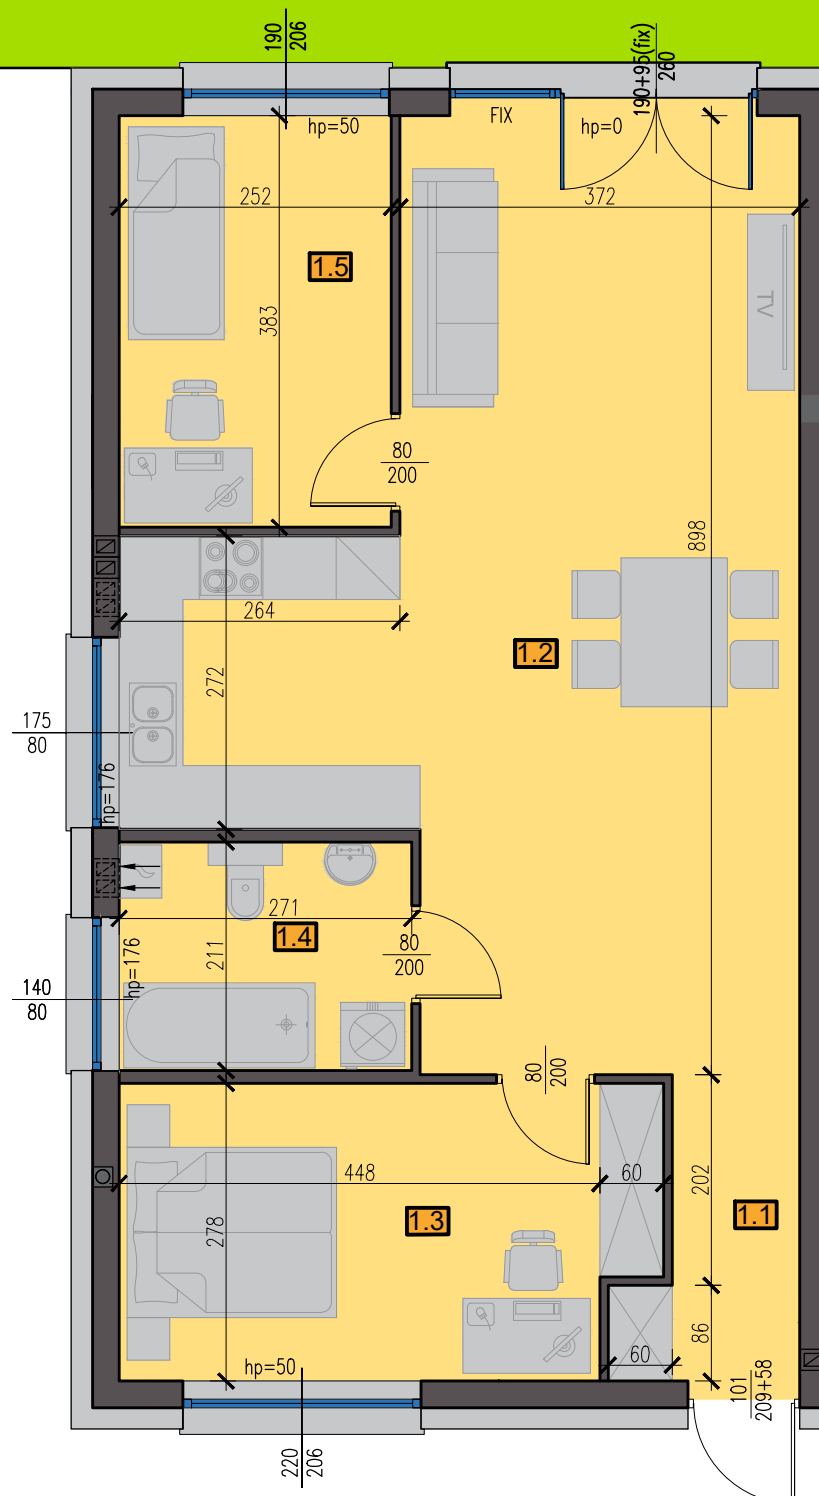

APARTAMENT 65/1

72,80 m²

PARTER

Pow. ogródka
72 m²

ZESTAWIENIE POMIESZCZEŃ PARTER

NR	NAZWA POMIESZCZENIA	pow. [m ²]
1.1	Wiatrołap	1,51
1.2	Salon z aneksem kuchennym	42,49
1.3	Pokój	13,43
1.4	Łazienka	5,72
1.5	Pokój	9,65
SUMA:		72,80 m²

WYMIARY ORAZ POWIERZCHNIE MOGĄ ULEC NIEWIELKIEJ ZMIANIE PO WYKOŃCZENIU POMIESZCZEŃ. DOKŁADNE WYMIARY PO INWENTARYZACJI POWYKONAWCZEJ.