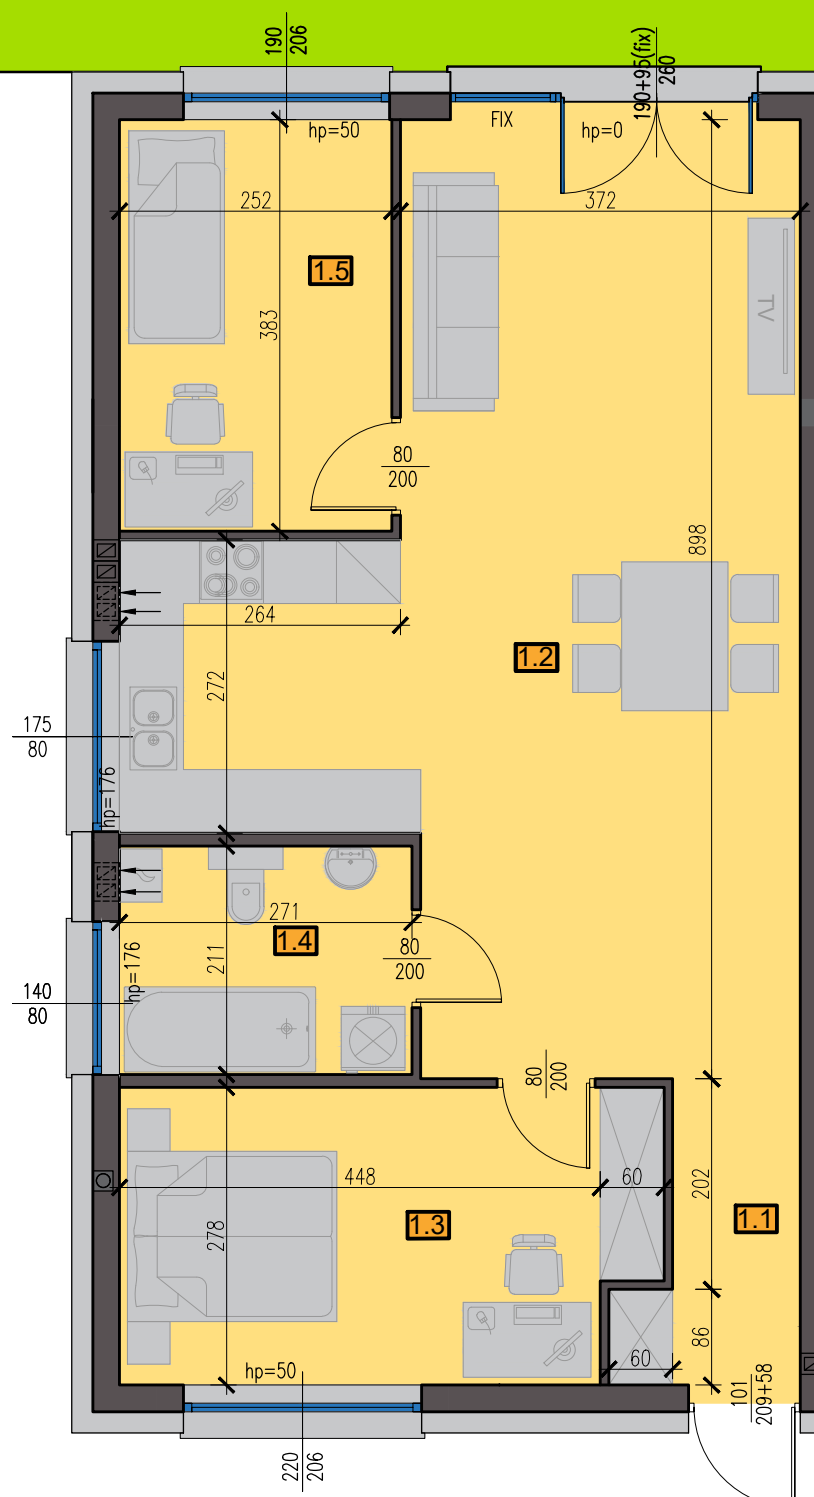

# APARTAMENT 57/1

## 72,80 m<sup>2</sup>

### PARTER

Pow. ogródka  
81 m<sup>2</sup>

#### ZESTAWIENIE POMIESZCZEŃ PARTER

NR	NAZWA POMIESZCZENIA	pow. [m <sup>2</sup> ]
1.1	Wiatrołap	1,51
1.2	Salon z aneksem kuchennym	42,49
1.3	Pokój	13,43
1.4	Łazienka	5,72
1.5	Pokój	9,65
<b>SUMA: 72,80 m<sup>2</sup></b>		