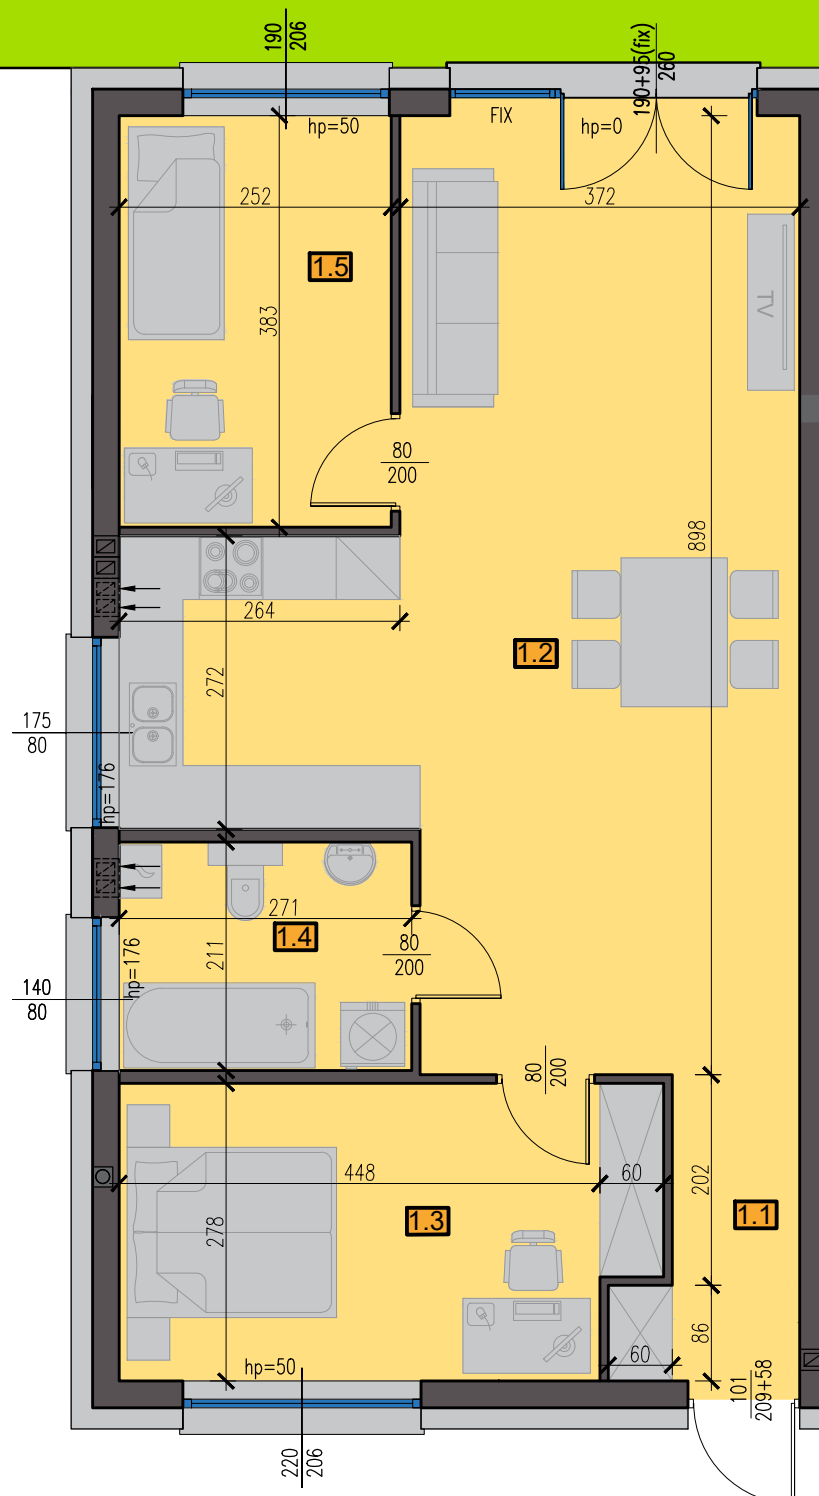

APARTAMENT 117/1

72,80 m²

PARTER

Pow. ogródka
72 m²

ZESTAWIENIE POMIESZCZEŃ PARTER

NR	NAZWA POMIESZCZENIA	pow. [m ²]
1.1	Wiatrołap	1,51
1.2	Salon z aneksem kuchennym	42,49
1.3	Pokój	13,43
1.4	Łazienka	5,72
1.5	Pokój	9,65
SUMA:		72,80 m²

WYMIARY ORAZ POWIERZCHNIE MOGĄ ULEC NIEWIELKIEJ ZMIANIE PO WYKOŃCZENIU POMIESZCZEŃ. DOKŁADNE WYMIARY PO INWENTARYZACJI POWYKONAWCZEJ.