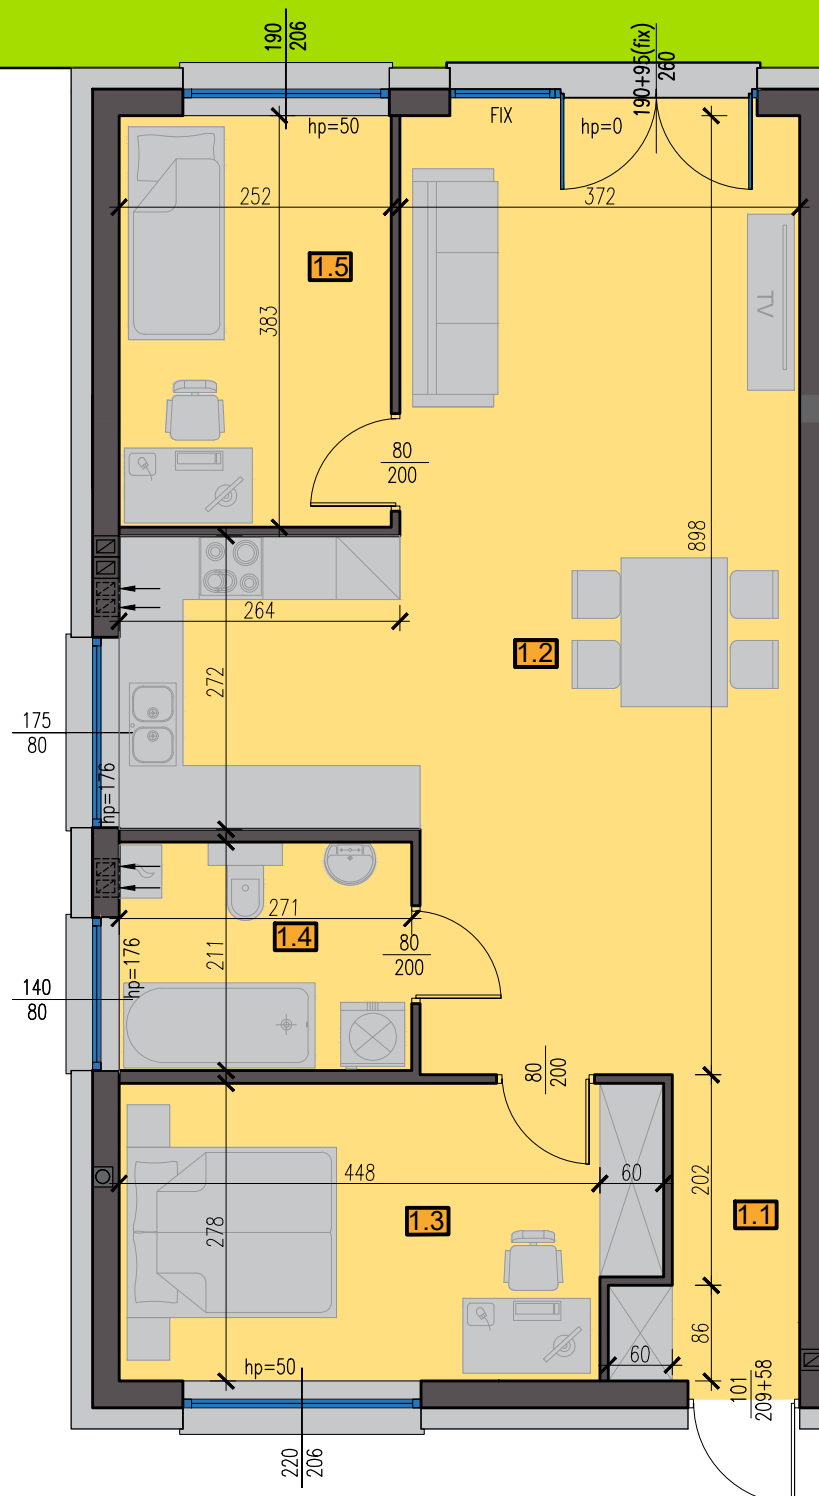

# APARTAMENT 111/1

## 72,80 m<sup>2</sup>

### PARTER

Pow. ogródka  
72 m<sup>2</sup>

#### ZESTAWIENIE POMIESZCZEŃ PARTER

NR	NAZWA POMIESZCZENIA	pow. [m <sup>2</sup> ]
1.1	Wiatrołap	1,51
1.2	Salon z aneksem kuchennym	42,49
1.3	Pokój	13,43
1.4	Łazienka	5,72
1.5	Pokój	9,65
<b>SUMA:</b>		<b>72,80 m<sup>2</sup></b>