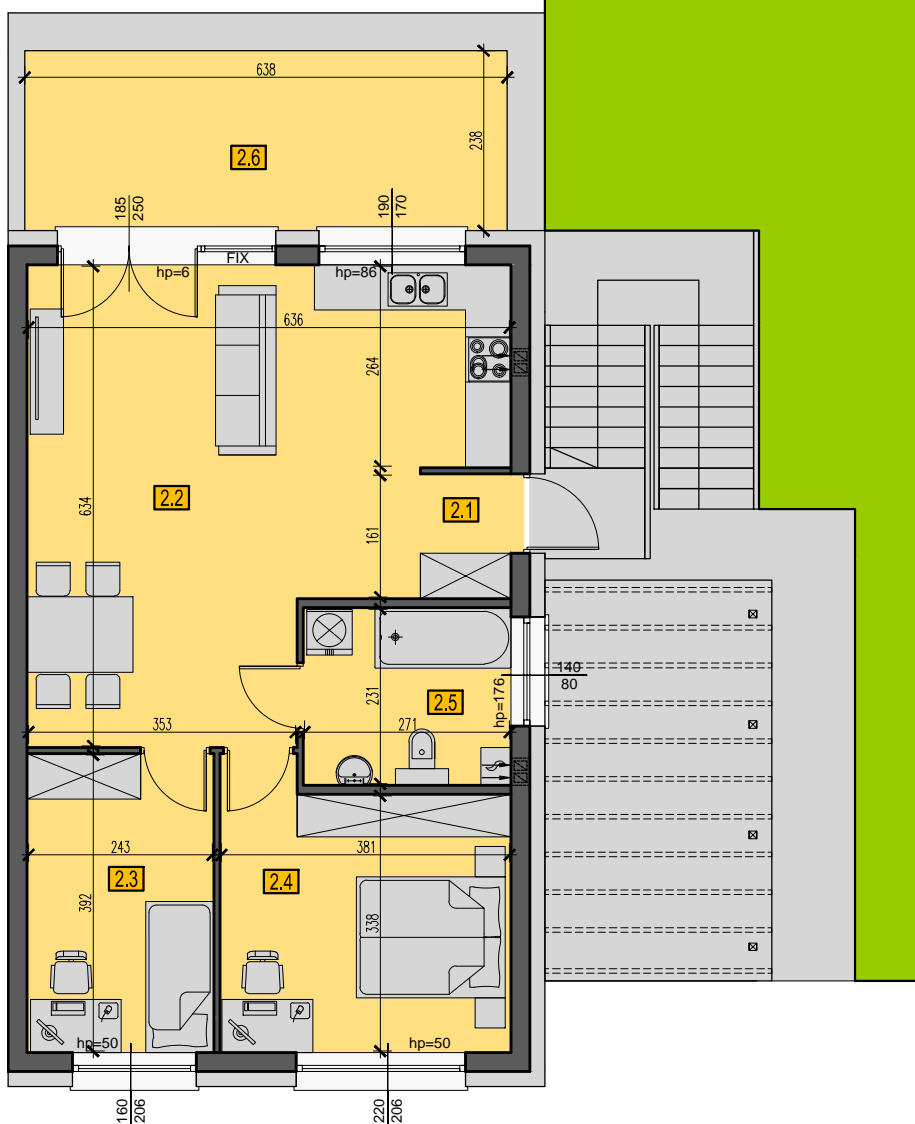

APARTAMENT 39/2

63,8 m²

Zielona Polana
ZESPÓŁ WILLOWY

 **dynamic
development**

Pow. ogródka
94 m²

I PIĘTRO

ZESTAWIENIE POWIERZCHNI PIĘTRO

NR POM.	NAZWA	pow. [m ²]
2.1	WIATROLAP	1,90
2.2	SALON Z ANEKSEM KUCHENNYM	32,74
2.3	POKÓJ	9,51
2.4	POKÓJ	13,39
2.5	ŁAZIENKA	6,26
SUMA		63,80
2.6	TARAS	15,10

WYMIARY ORAZ POWIERZCHNIE MOGĄ ULEC
NIEWIELKIEJ ZMIANIE PO WYKOŃCZENIU
POMIESZCZEŃ. DOKŁADNE WYMIARY PO
INWENTARYZACJI POWYKONAWCZEJ.