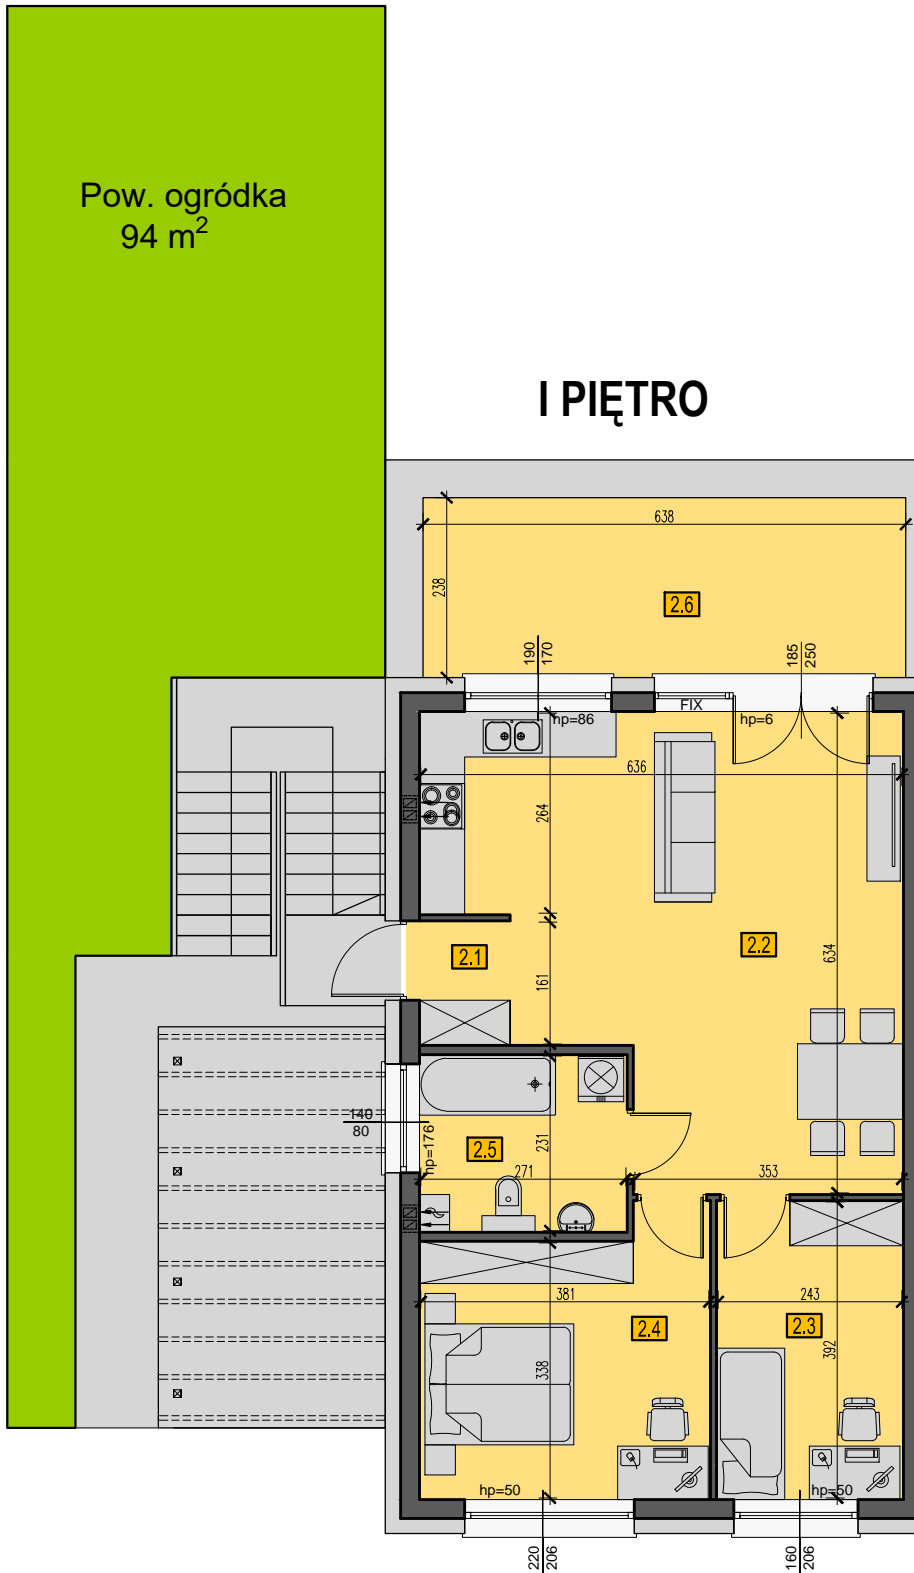

APARTAMENT 37/2

63,8 m²

Zielona Polana
ZESPÓŁ WILLOWY

 **dynamic
development**

Pow. ogródka
94 m²

I PIĘTRO

ZESTAWIENIE POWIERZCHNI PIĘTRO

NR POM.	NAZWA	pow. [m ²]
2.1	WIATROŁAP	1,90
2.2	SALON Z ANEKSEM KUCHENNYM	32,74
2.3	POKÓJ	9,51
2.4	POKÓJ	13,39
2.5	ŁAZIENKA	6,26
SUMA		63,80
2.6	TARAS	15,10

WYMIARY ORAZ POWIERZCHNIE MOGĄ ULEC
NIEWIELKIEJ ZMIANIE PO WYKOŃCZENIU
POMIESZCZEŃ. DOKŁADNE WYMIARY PO
INWENTARYZACJI POWYKONAWCZEJ.