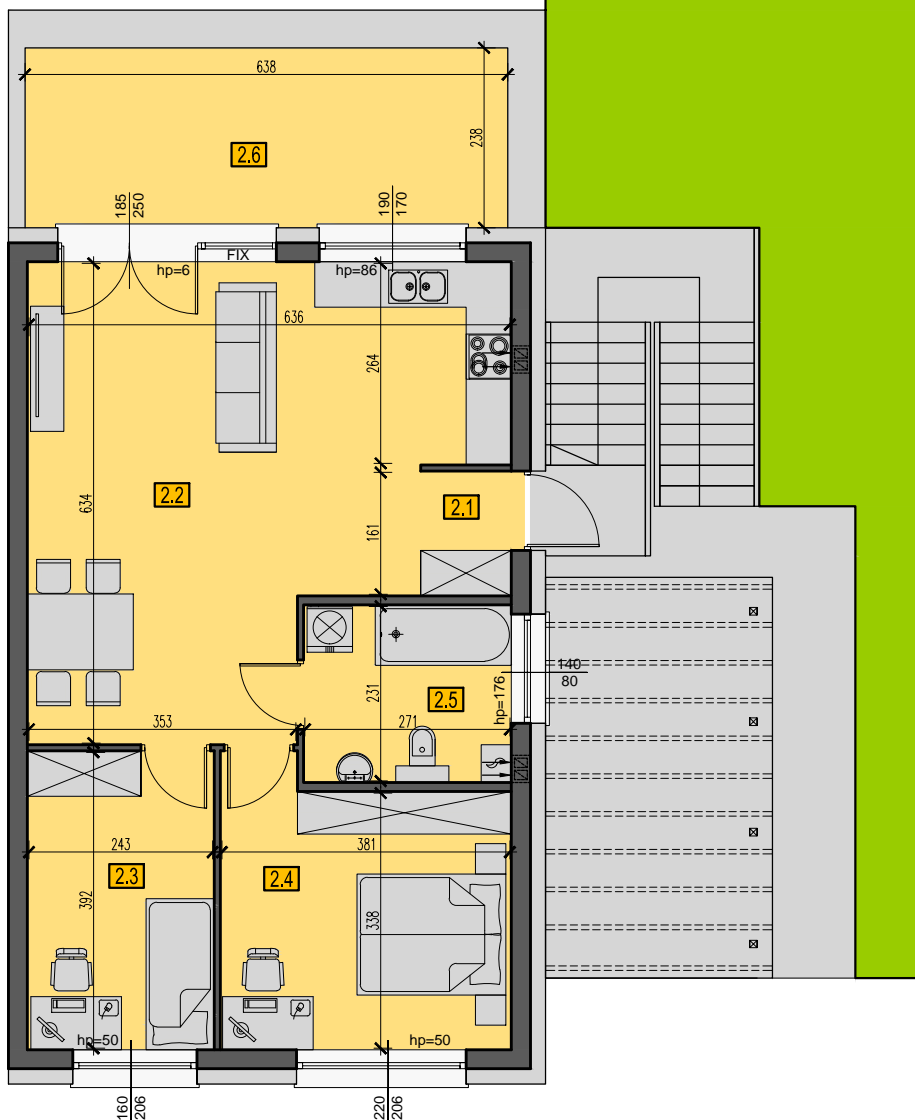

APARTAMENT 55/2

63,8 m²

Zielona Polana
ZESPÓŁ WILLOWY

 **dynamic
development**

Pow. ogródka
157 m²

I PIĘTRO

ZESTAWIENIE POWIERZCHNI PIĘTRO

NR POM.	NAZWA	pow. [m ²]
2.1	WIATROLAP	1,90
2.2	SALON Z ANEKSEM KUCHENNYM	32,74
2.3	POKÓJ	9,51
2.4	POKÓJ	13,39
2.5	ŁAZIENKA	6,26
SUMA		63,80
2.6	TARAS	15,10

WYMIARY ORAZ POWIERZCHNIE MOGĄ ULEC
NIEWIELKIEJ ZMIANIE PO WYKOŃCZENIU
POMIESZCZEŃ. DOKŁADNE WYMIARY PO
INWENTARYZACJI POWYKONAWCZEJ.