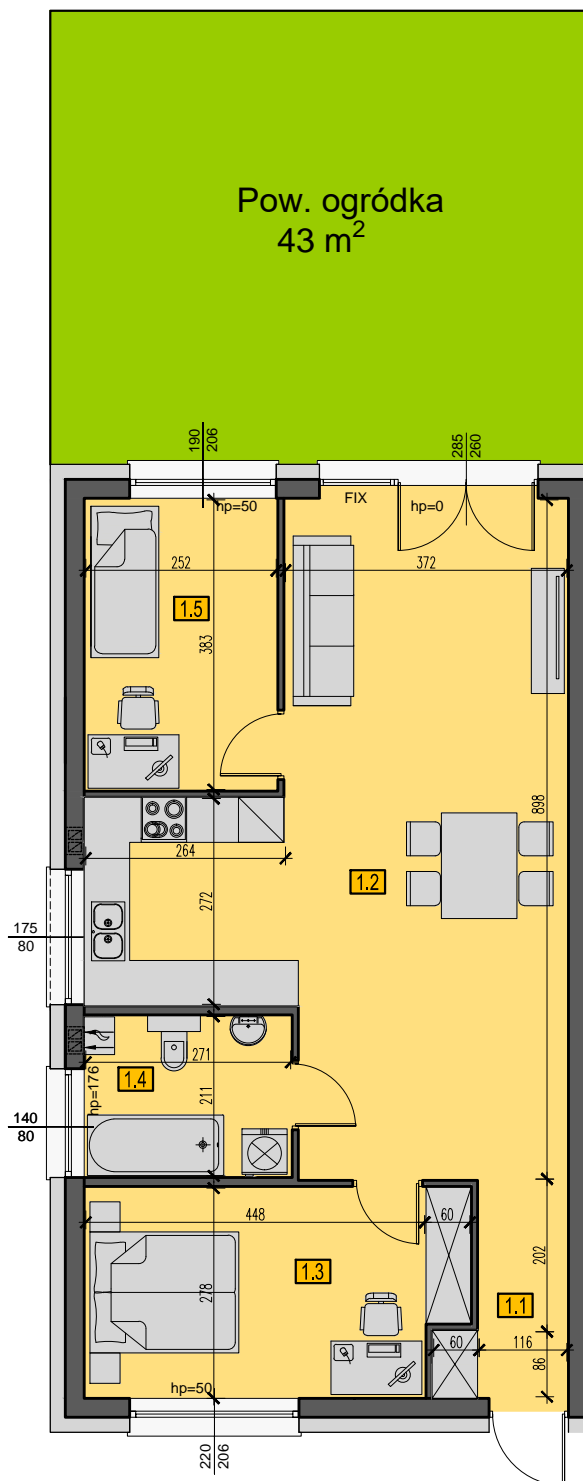

APARTAMENT 53/1

72,8 m²

PARTER

ZESTAWIENIE POWIERZCHNI PARTER

NR POM.	NAZWA	pow. [m ²]
1.1	WIATROŁAP	1,51
1.2	SALON Z ANEKSEM KUCHENNYM	42,49
1.3	POKÓJ	13,43
1.4	ŁAZIENKA	5,72
1.5	POKÓJ	9,65
SUMA		72,80

WYMIARY ORAZ POWIERZCHNIE MOGĄ ULEC
NIEWIELKIEJ ZMIANIE PO WYKOŃCZENIU
POMIESZCZEŃ. DOKŁADNE WYMIARY PO
INWENTARYZACJI POWYKONAWCZEJ.