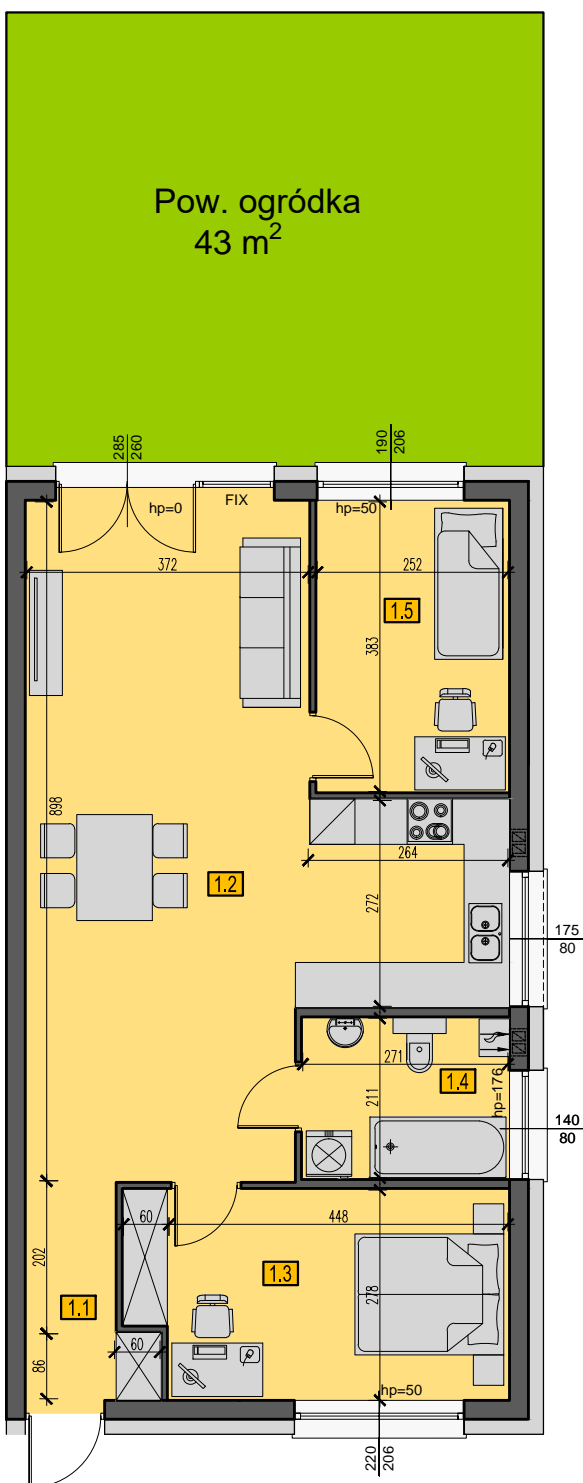

APARTAMENT 47/1

72,8 m²

PARTER

ZESTAWIENIE POWIERZCHNI PARTER

NR POM.	NAZWA	pow. [m ²]
1.1	WIATROŁAP	1,51
1.2	SALON Z ANEKSEM KUCHENNYM	42,49
1.3	POKÓJ	13,43
1.4	ŁAZIENKA	5,72
1.5	POKÓJ	9,65
SUMA		72,80

WYMIARY ORAZ POWIERZCHNIE MOGĄ ULEĆ NIEWIELKIEJ ZMIANIE PO WYKOŃCZENIU POMIESZCZEŃ. DOKŁADNE WYMIARY PO INWENTARYZACJI POWYKONAWCZEJ.