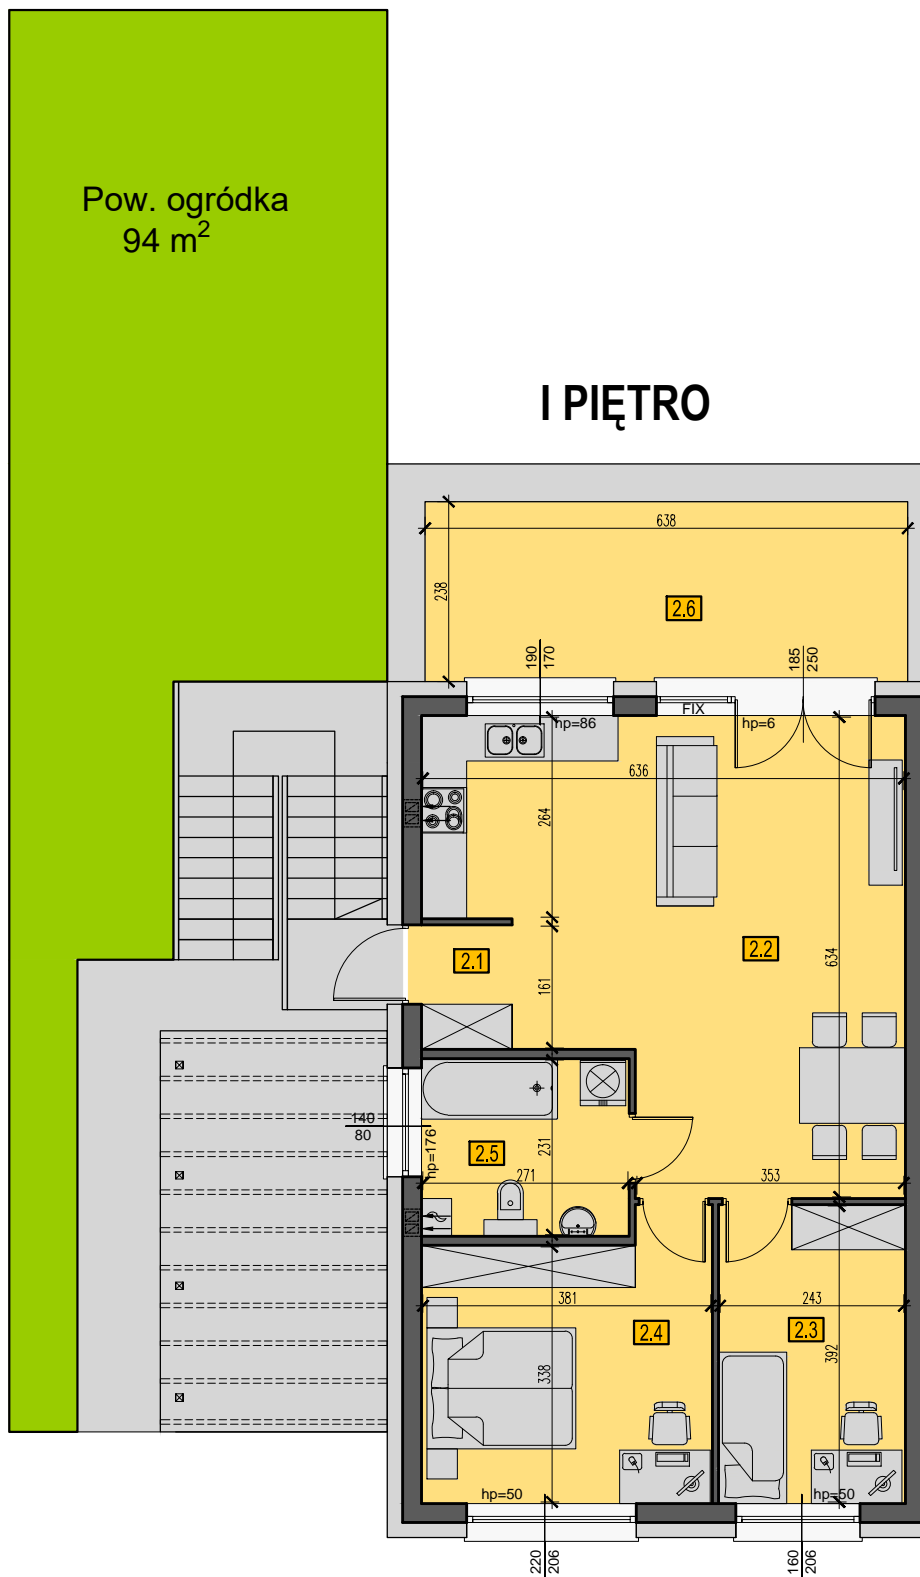

APARTAMENT 45/2

63,8 m²

Zielona Polana
ZESPÓŁ WILLOWY

 **dynamic
development**

Pow. ogródka
94 m²

I PIĘTRO

ZESTAWIENIE POWIERZCHNI PIĘTRO

NR POM.	NAZWA	pow. [m ²]
2.1	WIATROŁAP	1,90
2.2	SALON Z ANEKSEM KUCHENNYM	32,74
2.3	POKÓJ	9,51
2.4	POKÓJ	13,39
2.5	ŁAZIENKA	6,26
SUMA		63,80
2.6	TARAS	15,10

WYMIARY ORAZ POWIERZCHNIE MOGĄ ULEC NIEWIELKIEJ ZMIANIE PO WYKOŃCZENIU POMIESZCZEŃ. DOKŁADNE WYMIARY PO INWENTARYZACJI POWYKONAWCZEJ.