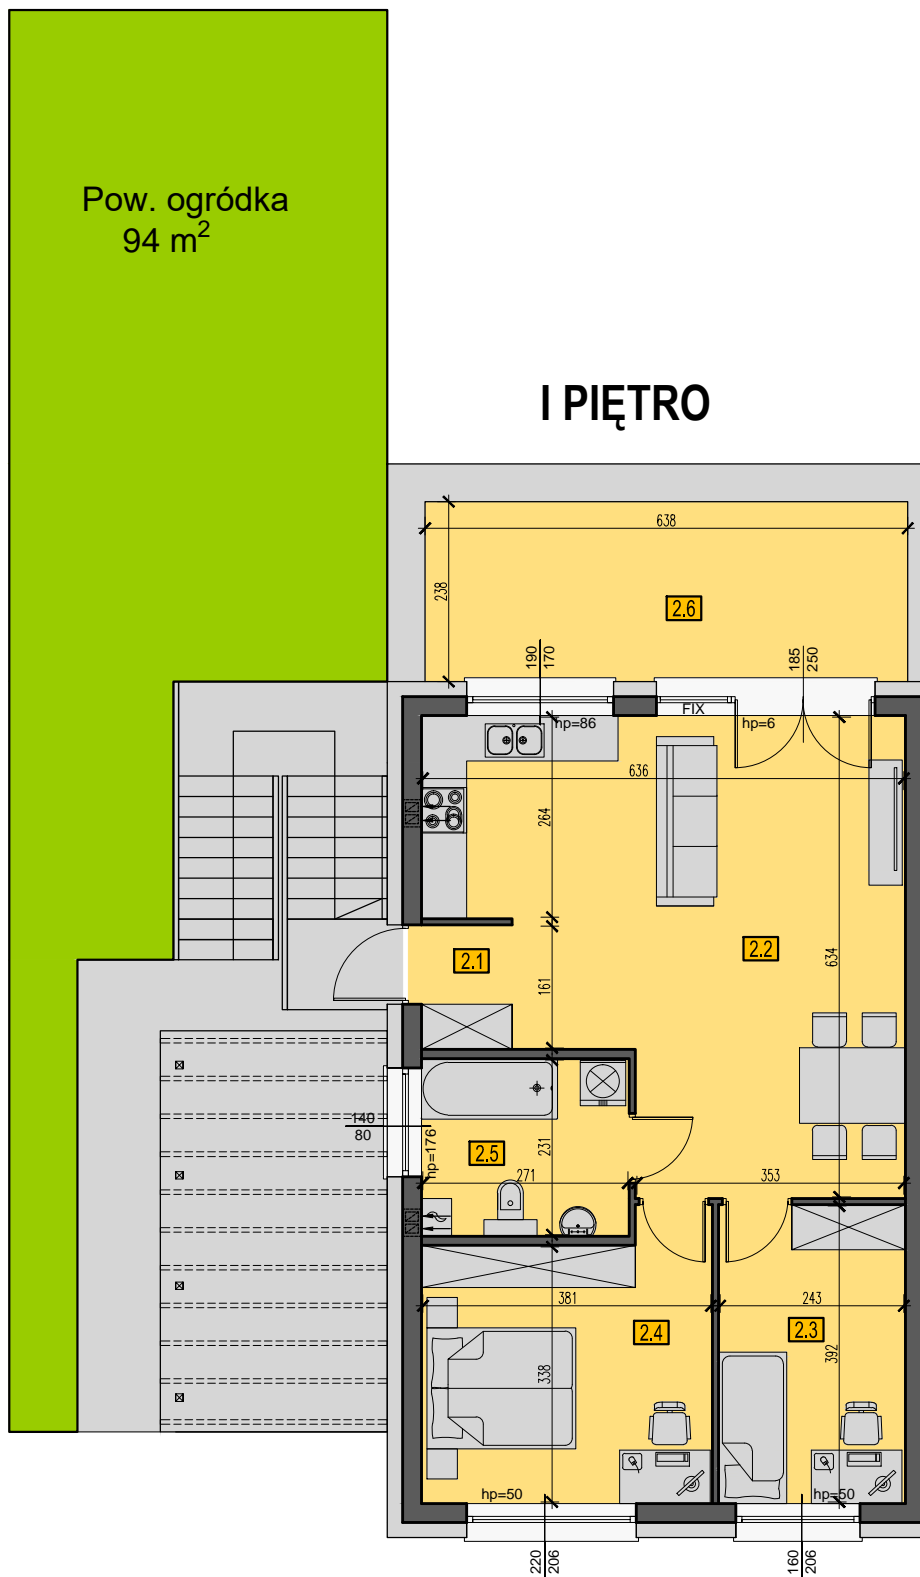

APARTAMENT 41/2

63,8 m²

Zielona Polana
ZESPÓŁ WILLOWY

 **dynamic
development**

Pow. ogródka
94 m²

I PIĘTRO

ZESTAWIENIE POWIERZCHNI PIĘTRO

NR POM.	NAZWA	pow. [m ²]
2.1	WIATROLAP	1,90
2.2	SALON Z ANEKSEM KUCHENNYM	32,74
2.3	POKÓJ	9,51
2.4	POKÓJ	13,39
2.5	ŁAZIENKA	6,26
SUMA		63,80
2.6	TARAS	15,10

WYMIARY ORAZ POWIERZCHNIE MOGĄ ULEC NIEWIELKIEJ ZMIANIE PO WYKOŃCZENIU POMIESZCZEŃ. DOKŁADNE WYMIARY PO INWENTARYZACJI POWYKONAWCZEJ.